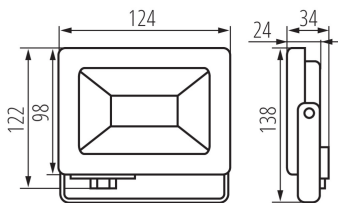

33201 ANTEM LED 20W-NW B

LED-es reflektor

5905339332011

A Kanlux ANTEM egy LED-es reflektor család, amelyeket elsősorban egyszerű csatlakoztatás jellemez, az integrált csatlakozódoboz pedig elrejtja a nem esztétikus kábelcsatlakozást. A Kanlux ANTEM LED széles választékban elérhető: 10W-tól 100W-ig, valamint mozgásérzékelővel és anélkül. Az enyhén prizmás opál diffúzor lágy fény szórását biztosít és csökkenti a káprázást. A mozgásérzékelő nélküli változat IP65 védelemmel, a mozgásérzékelővel szerelt változat pedig IP44 védelemmel rendelkezik. Az érzékelőn beállítható a világítás ideje, a fényerősség és az érzékelési terület.

ÁLTALÁNOS ADATOK:

Szín: fekete

Beszereles helye: szerelés: oldalfali, szerelés: mennyezeti, szerelés: talajra

Alkalmazás helye: kültéri

Minimális távolság a megvilágított tárgytól: 1m

Fényerőszabályozható: nem

Szélesség [mm]: 124

Magasság [mm]: 138

Mélység [mm]: 34

Higanytartalom: nem

Integrált LED fényforrás: igen

MŰSZAKI ADATOK:

Névleges feszültség [V]: 220-240 AC

Névleges frekvencia [Hz]: 50

Maximális teljesítmény [W]: 20

Áramütés elleni védelmi osztály: I

Dióda típusa: LED SMD

Fényáram [lm]: 1600

Fényforrás hasznos fényárama Φ_{use} [lm]: 1510

Fényforrás hasznos fényárama Φ_{use} [lm]: széles kúp (120°)

Fényforrás színe: fehér

A korrelált színhőmérséklet [K]: 4000

Színkonzisztencia MacAdam-féle ellipszisekben: ≤ 6

Színvisszaadási index: 80

Élettartam [h]: 15000

Bekapcs/kikapcs ciklusok száma: ≥ 10000

Sugárzási szög [°]: 100

Lámpa fényereje [lm/W]: 80

Környezeti hőmérséklet-tartomány, melynek a termék ki lehet téve [° C]: -20÷35