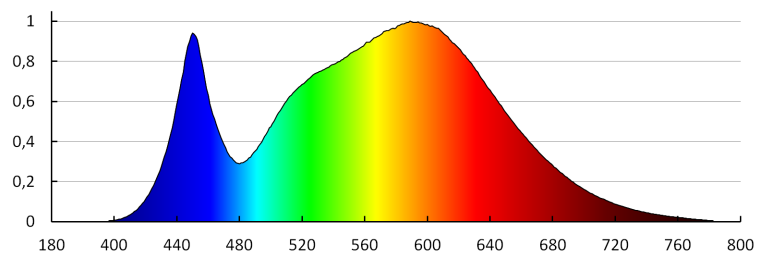

LOGISZTIKAI ADATOK:

Mértékegység: 1 darab

Csomagolás típusa: 30

Darabszám közbenső csomagolásban: 1

Darabszám gyűjtőcsomagolásban: 30

Nettó egységsúly [g]: 270

Súly [g]: 329.33

Egységcsomagolás hossza [cm]: 13.5

Egységcsomagolás szélessége [cm]: 4

Egységcsomagolás magassága [cm]: 14.5

Doboz súlya [kg]: 9.8799

Karton szélessége [cm]: 20.5

Doboz magassága [cm]: 30.5

Doboz hossza [cm]: 42.5

Karton térfogata [m³]: 0.026573