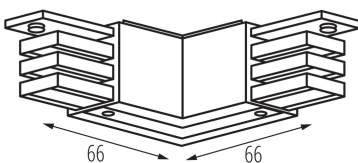

33245 TEAR N CON-L LR-B

90o csatlakozó rendszer elem

5905339332455

ÁLTALÁNOS ADATOK:

Szín: fekete

Beszereles helye: TEAR sínre

Alkalmazás helye: beltéri

MŰSZAKI ADATOK:

IP védettség fokozat: 20

LOGISZTIKAI ADATOK:

Mértékegység: 1 darab

Csomagolás típusa: 25

Darabszám közbenső csomagolásban: 1

Darabszám gyűjtőcsomagolásban: 25

Nettó egységsúly [g]: 104

Súly [g]: 116

Egységcsomagolás hossza [cm]: 16

Egységcsomagolás szélessége [cm]: 3.5

Egységcsomagolás magassága [cm]: 14.5

Doboz súlya [kg]: 2.9

Karton szélessége [cm]: 17.5

Doboz magassága [cm]: 21

Doboz hossza [cm]: 29