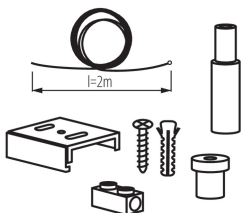

33256 TEAR N SKIT W

Függesztő kábel 2 m és önbeállító rendszer elem

5905339332561

ÁLTALÁNOS ADATOK:

Szín: fehér

Beszereles helye: TEAR sínre

Alkalmazás helye: beltéri

MŰSZAKI ADATOK: