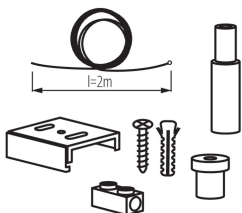

33257 TEAR N SKIT B

Függesztő kábel 2 m és önbeállító rendszer elem

5905339332578

ÁLTALÁNOS ADATOK:

Szín: fekete

Beszereles helye: TEAR sínre

Alkalmazás helye: beltéri

MŰSZAKI ADATOK: