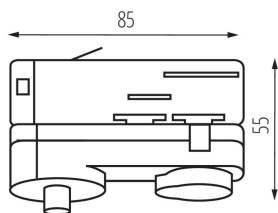

33267 TEAR N PADAPTOR-B

Sínes rendszer tartozék

5905339332677

ÁLTALÁNOS ADATOK:

Szín: fekete

Beszereles helye: TEAR sínre

Alkalmazás helye: beltéri

Hossz [mm]: 85

Szélesség [mm]: 32

Magasság [mm]: 55

MŰSZAKI ADATOK:

Névleges feszültség [V]: 220-240 AC

Névleges áram [A]: 10

Névleges frekvencia [Hz]: 50

Áramütés elleni védelmi osztály: I

Környezeti hőmérséklet-tartomány, melynek a termék ki lehet téve [° C]: 5÷25

Lámpaház anyaga: műanyag

IP védettség fokozat: 20

LOGISZTIKAI ADATOK:

Csomagolás típusa: 100

Darabszám közbenső csomagolásban: 1

Darabszám gyűjtőcsomagolásban: 100

Nettó egységsúly [g]: 80

Súly [g]: 83.9

Egységcsomagolás hossza [cm]: 10

Egységcsomagolás szélessége [cm]: 7

Egységcsomagolás magassága [cm]: 4

Doboz súlya [kg]: 8.39

Karton szélessége [cm]: 27.5

Doboz magassága [cm]: 27.5

Doboz hossza [cm]: 36.5