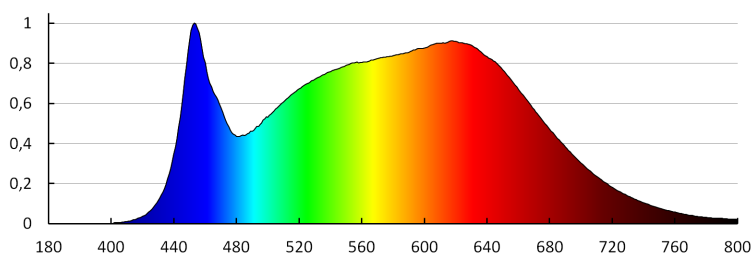

EGYÉB INFORMÁCIÓK::

- 3 év garancia a weblapon elérhető garancianyilatkozatnak megfelelően