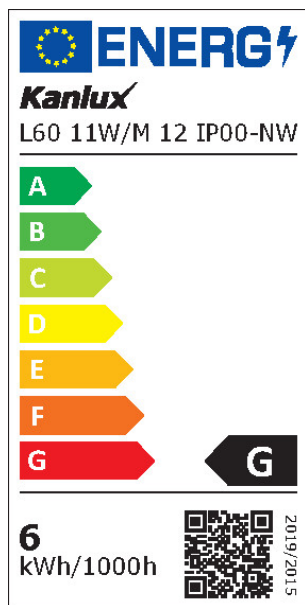

Hossz [mm]: 5000

Higanytartalom: nem

Névleges feszültség [V]: 12 DC

Névleges teljesítmény [W]: 1m = 11

Áramütés elleni védelmi osztály: III

Dióda típusa: LED SMD

Fényáram [lm]: 1m = 900

Fényforrás színe: fehér

LED szalagok szegmensekre vághatóak [cm]: 5

ÁLTALÁNOS TERMÉKPARAMÉTEREK:

Fényforrás energiafogyasztása bekapcsolt üzemmódban

Pon [W]: 0,5m = 6

Energiahatékonysági osztály: G

Fényforrás hasznos fényárama Φ_{use} [lm]: 0,5m = 450

Fényforrás hasznos fényárama Φ_{use} [lm]: gömb (360°)

A korrelált színhőmérséklet [K]: 4000

Fényforrás teljesítménye bekapcsolt üzemmódban Pon [W]: 0,5m = 5,5

Magasság [mm]: 5000

Szélesség [mm]: 8

Mélység [mm]: 2

Színvisszaadási index: 90

Színkoordináták (x): 0.38

Színkoordináták (y): 0.38

Egyenértékű teljesítményre való utalás [W]: 0,5m = 38

33303 L60 11W/M 12 IP00-NW

LED szalag

PARAMETRI ZA LED I OLED IZVORE SVJETLOSTI: