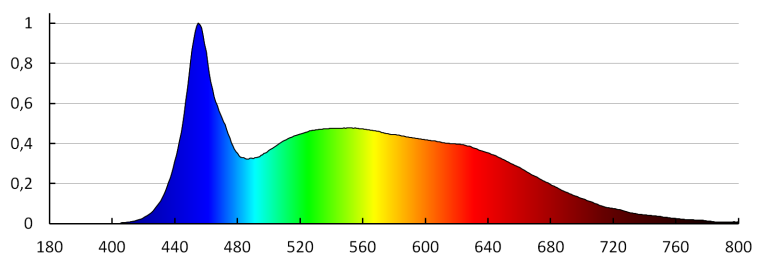

EGYÉB INFORMÁCIÓK::

- 3 év garancia a weblapon elérhető garancianyilatkozatnak megfelelően