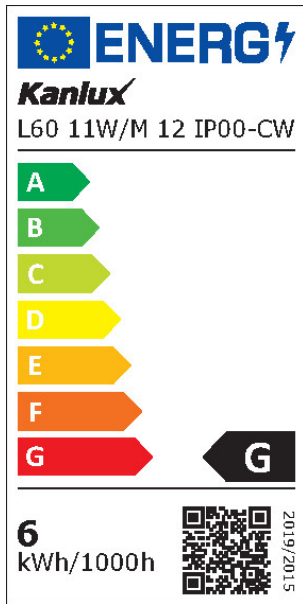

LED szalagok szegmensekre vághatóak [cm]: 5

ÁLTALÁNOS TERMÉKPARAMÉTEREK:

Fényforrás energiafogyasztása bekapcsolt üzemmódban

Pon [W]: 0,5m = 6

Energiahatékonysági osztály: G

Fényforrás hasznos fényárama Φ_{use} [lm]: 0,5m = 450

Fényforrás hasznos fényárama Φ_{use} [lm]: gömb (360°)

A korrelált színhőmérséklet [K]: 6000

Fényforrás teljesítménye bekapcsolt üzemmódban Pon [W]: 0,5m = 5,5

Magasság [mm]: 5000

Szélesség [mm]: 8

Mélység [mm]: 2

Színvisszaadási index: 90

Színkoordináták (x): 0.315

Színkoordináták (y): 0.340

Egyenértékű teljesítményre való utalás [W]: 0,5m = 38

33304 L60 11W/M 12 IP00-CW

LED szalag

PARAMETRI ZA LED I OLED IZVORE SVJETLOSTI:

R9 színvisszaadási index értéke: 72

Élettartam-tényező: ≥ 0.9

Fényáram-stabilitási tényező: 0.96

PARAMETRI ZA LED I OLED IZVORE SVJETLOSTI NAPAJANE IZ MREŽE:

Színkonzisztencia MacAdam-féle ellipszisekben: ≤ 3