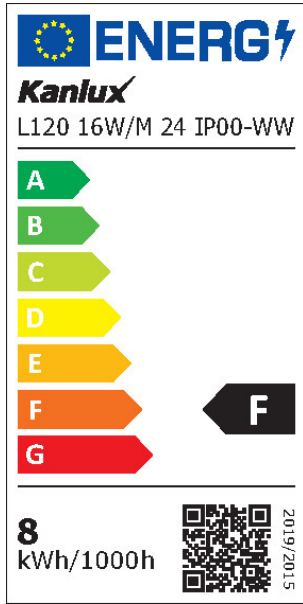

TERMÉKPARAMÉTEREK:

Alkalmazás helye: beltéri

Minimális távolság a megvilágított tárgytól: 0,1m

Hossz [mm]: 5000

Higanytartalom: nem

Névleges feszültség [V]: 24 DC

Névleges teljesítmény [W]: 1m = 16

Áramütés elleni védelmi osztály: III

Energiahatékonysági osztály: F

Fényforrás hasznos fényárama Φ_{use} [lm]: 0,5m = 880

Fényforrás hasznos fényárama Φ_{use} [lm]: gömb (360°)

A korrelált színhőmérséklet [K]: 3000

Fényforrás teljesítménye bekapcsolt üzemmódban Pon

[W]: 0,5m = 8

Magasság [mm]: 5000

Szélesség [mm]: 8.2

Mélység [mm]: 2

Színvisszaadási index: 80

Színkoordináták (x): 0.44

Színkoordináták (y): 0.403

Egyenértékű teljesítményre való utalás [W]: 0,5m = 64

33311 L120 16W/M 24 IP00-WW

LED szalag

PARAMETRI ZA LED I OLED IZVORE SVJETLOSTI:

R9 színvisszaadási index értéke: 3

Élettartam-tényező: ≥ 0.9

Fényáram-stabilitási tényező: 0.96

PARAMETRI ZA LED I OLED IZVORE SVJETLOSTI NAPAJANE IZ MREŽE: