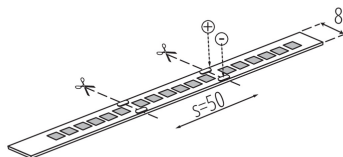

33311 L120 16W/M 24 IP00-WW

LED szalag

5905339333117

up to
120 lm/W

24V

A FÉNYFORRÁS TÍPUSA:

Használt világítástechnológia: LED

Nem irányított vagy irányított fényű: NDLS

Hálózati vagy nem hálózati: NMLS

Összekapcsolt fényforrás (CLS): nem

Állítható színű fényforrás: nem

Nagy fényerősítésű fényforrás: nem

Vakításgátló: nem

Szabályozható: csak meghatározott fény szabályozókkal

TERMÉKPARAMÉTEREK:

Alkalmazás helye: beltéri

Minimális távolság a megvilágított tárgytól: 0,1m

Hossz [mm]: 5000

Higanytartalom: nem

Névleges feszültség [V]: 24 DC

Névleges teljesítmény [W]: 1m = 16

Áramütés elleni védelmi osztály: III

Dióda típusa: LED SMD

Fényáram [lm]: 1m = 1760

Fényforrás színe: meleg fehér

Fényforrás névleges élettartama [h]: 30000

Bekapcs/kikapcs ciklusok száma: ≥ 30000

Környezeti hőmérséklet-tartomány, melynek a termék ki lehet téve [° C]: 5÷25

Csatlakozó típusa: szabad kábelvégződések

IP védettségi fokozat: 00

LED szalagok szegmensekre vághatóak [cm]: 5

ÁLTALÁNOS TERMÉKPARAMÉTEREK:

Fényforrás energiafogyasztása bekapcsolt üzemmódban

Pon [W]: 0,5m = 8

Energiahatékonysági osztály: F

Fényforrás hasznos fényárama Φ_{use} [lm]: 0,5m = 880

Fényforrás hasznos fényárama Φ_{use} [lm]: gömb (360°)

A korrelált színhőmérséklet [K]: 3000

Fényforrás teljesítménye bekapcsolt üzemmódban Pon

[W]: 0,5m = 8

Magasság [mm]: 5000

Szélesség [mm]: 8.2

Mélység [mm]: 2

Színvisszaadási index: 80

Színkoordináták (x): 0.44

Színkoordináták (y): 0.403

Egyenértékű teljesítményre való utalás [W]: 0,5m = 64