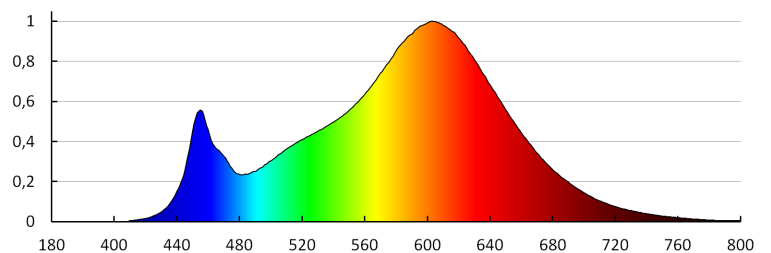

Doboz súlya [kg]: 7.74

Karton szélessége [cm]: 34

Doboz magassága [cm]: 29

Doboz hossza [cm]: 51

Karton térfogata [m³]: 0.050286

EGYÉB INFORMÁCIÓK::

- 3 év garancia a weblapon elérhető garancianyilatkozatnak megfelelően