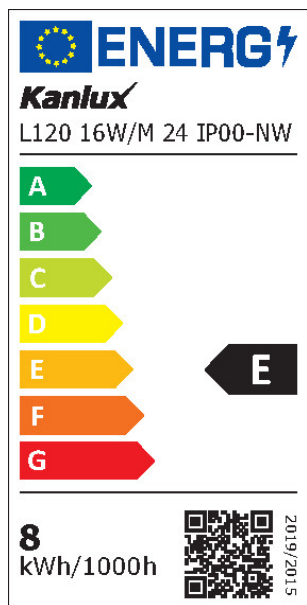

TERMÉKPARAMÉTEREK:

Alkalmazás helye: beltéri

Minimális távolság a megvilágított tárgytól: 0,1m

Hossz [mm]: 5000

Higanytartalom: nem

Névleges feszültség [V]: 24 DC

Névleges teljesítmény [W]: 1m = 16

Áramütés elleni védelmi osztály: III

Energiahatékonysági osztály: E

Fényforrás hasznos fényárama Φ_{use} [lm]: 0,5m = 960

Fényforrás hasznos fényárama Φ_{use} [lm]: gömb (360°)

A korrelált színhőmérséklet [K]: 4000

Fényforrás teljesítménye bekapcsolt üzemmódban Pon

[W]: 0,5m = 8

Magasság [mm]: 5000

Szélesség [mm]: 8.2

Mélység [mm]: 2

Színvisszaadási index: 80

Színkoordináták (x): 0.38

Színkoordináták (y): 0.38

Egyenértékű teljesítményre való utalás [W]: 0,5m = 69

33312 L120 16W/M 24 IP00-NW

LED szalag

PARAMETRI ZA LED I OLED IZVORE SVJETLOSTI:

R9 színvisszaadási index értéke: 17

Élettartam-tényező: ≥ 0.9

Fényáram-stabilitási tényező: 0.96

PARAMETRI ZA LED I OLED IZVORE SVJETLOSTI NAPAJANE IZ MREŽE: