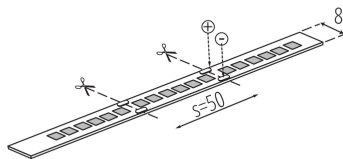

33312 L120 16W/M 24 IP00-NW

LED szalag

5905339333124

up to
120 lm/W

24V

A FÉNYFORRÁS TÍPUSA:

Használt világítástechnológia: LED

Nem irányított vagy irányított fényű: NDLS

Hálózati vagy nem hálózati: NMLS

Összekapcsolt fényforrás (CLS): nem

Állítható színű fényforrás: nem

Nagy fényerősítésű fényforrás: nem

Vakításgátló: nem

Szabályozható: csak meghatározott fény szabályozókkal

TERMÉKPARAMÉTEREK:

Alkalmazás helye: beltéri

Minimális távolság a megvilágított tárgytól: 0,1m

Hossz [mm]: 5000

Higanytartalom: nem

Névleges feszültség [V]: 24 DC

Névleges teljesítmény [W]: 1m = 16

Áramütés elleni védelmi osztály: III

Dióda típusa: LED SMD

Fényáram [lm]: 1m = 1920

Fényforrás színe: fehér

Fényforrás névleges élettartama [h]: 30000

Bekapcs/kikapcs ciklusok száma: ≥ 30000

Környezeti hőmérséklet-tartomány, melynek a termék ki lehet téve [° C]: 5÷25

Csatlakozó típusa: szabad kábelvégződések

IP védettségi fokozat: 00

LED szalagok szegmensekre vágathatók [cm]: 5

ÁLTALÁNOS TERMÉKPARAMÉTEREK:

Fényforrás energiafogyasztása bekapcsolt üzemmódban

Pon [W]: 0,5m = 8

Energiahatékonysági osztály: E

Fényforrás hasznos fényárama Φ_{use} [lm]: 0,5m = 960

Fényforrás hasznos fényárama Φ_{use} [lm]: gömb (360°)

A korrelált színhőmérséklet [K]: 4000

Fényforrás teljesítménye bekapcsolt üzemmódban Pon

[W]: 0,5m = 8

Magasság [mm]: 5000

Szélesség [mm]: 8.2

Mélység [mm]: 2

Színvisszaadási index: 80

Színkoordináták (x): 0.38

Színkoordináták (y): 0.38

Egyenértékű teljesítményre való utalás [W]: 0,5m = 69