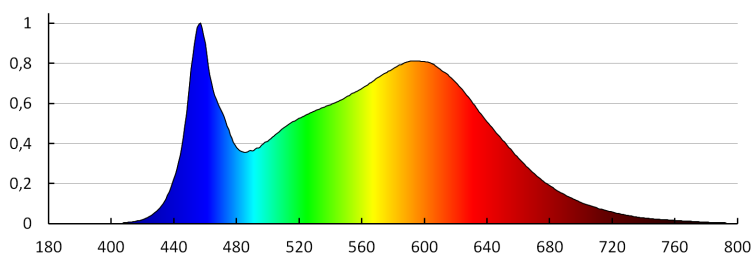

Doboz súlya [kg]: 7.74

Karton szélessége [cm]: 34

Doboz magassága [cm]: 29

Doboz hossza [cm]: 51

Karton térfogata [m³]: 0.050286

EGYÉB INFORMÁCIÓK::

- 3 év garancia a weblapon elérhető garancianyilatkozatnak megfelelően