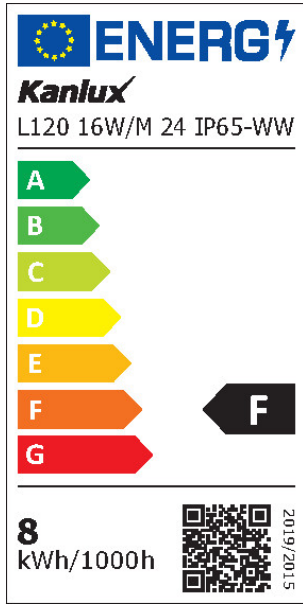

Hossz [mm]: 5000

Higanytartalom: nem

Névleges feszültség [V]: 24 DC

Névleges teljesítmény [W]: 1m = 16

Áramütés elleni védelmi osztály: III

Dióda típusa: LED SMD

Fényáram [lm]: 1m = 1600

Fényforrás színe: meleg fehér

LED szalagok szegmensekre vághatóak [cm]: 5

ÁLTALÁNOS TERMÉKPARAMÉTEREK:

Fényforrás energiafogyasztása bekapcsolt üzemmódban

Pon [W]: 0,5m = 8

Energiahatékonysági osztály: F

Fényforrás hasznos fényárama Φ_{use} [lm]: 0,5m = 800

Fényforrás hasznos fényárama Φ_{use} [lm]: gömb (360°)

A korrelált színhőmérséklet [K]: 3000

Fényforrás teljesítménye bekapcsolt üzemmódban Pon

[W]: 0,5m = 8

Magasság [mm]: 5000

Szélesség [mm]: 8.2

Mélység [mm]: 3

Színvisszaadási index: 80

Színkoordináták (x): 0.44

Színkoordináták (y): 0.403

Egyenértékű teljesítményre való utalás [W]: 0,5m = 59

33314 L120 16W/M 24 IP65-WW

LED szalag

PARAMETRI ZA LED I OLED IZVORE SVJETLOSTI: