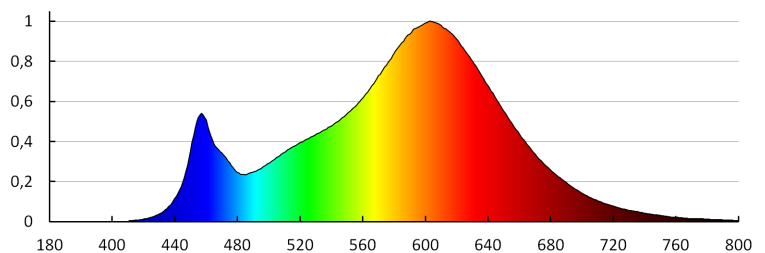

EGYÉB INFORMÁCIÓK::

- 3 év garancia a weblapon elérhető garancianyilatkozatnak megfelelően