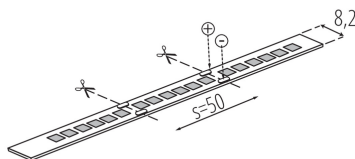

33314 L120 16W/M 24 IP65-WW

LED szalag

5905339333148

A FÉNYFORRÁS TÍPUSA:

Használt világítástechnológia: LED

Nem irányított vagy irányított fényű: NDLS

Hálózati vagy nem hálózati: NMLS

Összekapcsolt fényforrás (CLS): nem

Állítható színű fényforrás: nem

Nagy fényűrésű fényforrás: nem

Vakításgátló: nem

Szabályozható: csak meghatározott fény szabályozókkal

TERMÉKPARAMÉTEREK:

Alkalmazás helye: beltéri

Minimális távolság a megvilágított tárgytól: 0,1m

Hossz [mm]: 5000

Higanytartalom: nem

Névleges feszültség [V]: 24 DC

Névleges teljesítmény [W]: 1m = 16

Áramütés elleni védelmi osztály: III

Dióda típusa: LED SMD

Fényáram [lm]: 1m = 1600

Fényforrás színe: meleg fehér

Fényforrás névleges élettartama [h]: 30000

Bekapcs/kikapcs ciklusok száma: ≥ 30000

Környezeti hőmérséklet-tartomány, melynek a termék ki lehet téve [° C]: 5÷25

Csatlakozó típusa: szabad kábelvégződések

IP védettségi fokozat: 65

LED szalagok szegmensekre vághatóak [cm]: 5

ÁLTALÁNOS TERMÉKPARAMÉTEREK:

Fényforrás energiafogyasztása bekapcsolt üzemmódban

Pon [W]: 0,5m = 8

Energiahatékonysági osztály: F

Fényforrás hasznos fényárama Φ_{use} [lm]: 0,5m = 800

Fényforrás hasznos fényárama Φ_{use} [lm]: gömb (360°)

A korrelált színhőmérséklet [K]: 3000

Fényforrás teljesítménye bekapcsolt üzemmódban Pon

[W]: 0,5m = 8

Magasság [mm]: 5000

Szélesség [mm]: 8.2

Mélység [mm]: 3

Színvisszaadási index: 80

Színkoordináták (x): 0.44

Színkoordináták (y): 0.403

Egyenértékű teljesítményre való utalás [W]: 0,5m = 59