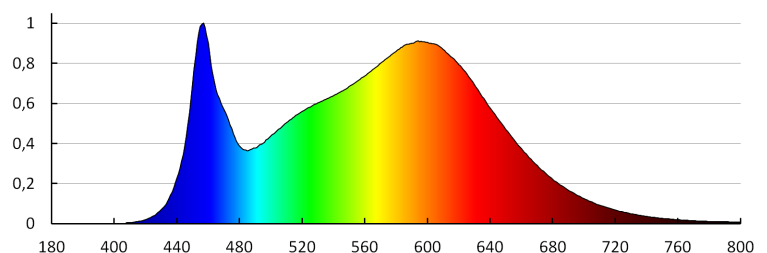

EGYÉB INFORMÁCIÓK::

- 3 év garancia a weblapon elérhető garancianyilatkozatnak megfelelően