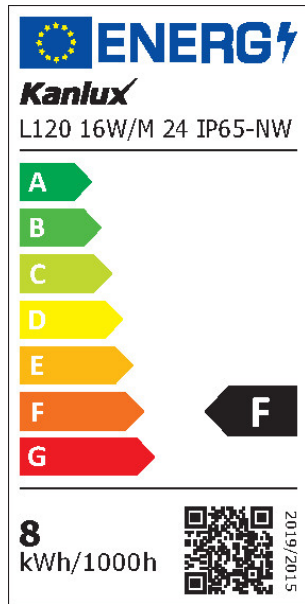

Hossz [mm]: 5000

Higanytartalom: nem

Névleges feszültség [V]: 24 DC

Névleges teljesítmény [W]: 1m = 16

Áramütés elleni védelmi osztály: III

Dióda típusa: LED SMD

Fényáram [lm]: 1m = 1760

Fényforrás színe: fehér

LED szalagok szegmensekre vághatóak [cm]: 5

ÁLTALÁNOS TERMÉKPARAMÉTEREK:

Fényforrás energiafogyasztása bekapcsolt üzemmódban

Pon [W]: 0,5m = 8

Energiahatékonysági osztály: F

Fényforrás hasznos fényárama Φ_{use} [lm]: 0,5m = 880

Fényforrás hasznos fényárama Φ_{use} [lm]: gömb (360°)

A korrelált színhőmérséklet [K]: 4000

Fényforrás teljesítménye bekapcsolt üzemmódban Pon

[W]: 0,5m = 8

Magasság [mm]: 5000

Szélesség [mm]: 8.2

Mélység [mm]: 3

Színvisszaadási index: 80

Színkoordináták (x): 0.38

Színkoordináták (y): 0.38

Egyenértékű teljesítményre való utalás [W]: 0,5m = 64

33315 L120 16W/M 24 IP65-NW

LED szalag

PARAMETRI ZA LED I OLED IZVORE SVJETLOSTI: