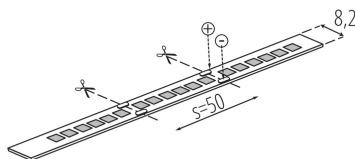

33315 L120 16W/M 24 IP65-NW

LED szalag

5905339333155

A FÉNYFORRÁS TÍPUSA:

Használt világítástechnológia: LED

Nem irányított vagy irányított fényű: NDLS

Hálózati vagy nem hálózati: NMLS

Összekapcsolt fényforrás (CLS): nem

Állítható színű fényforrás: nem

Nagy fényűrésű fényforrás: nem

Vakításgátló: nem

Szabályozható: csak meghatározott fény szabályozókkal

TERMÉKPARAMÉTEREK:

Alkalmazás helye: beltéri

Minimális távolság a megvilágított tárgytól: 0,1m

Hossz [mm]: 5000

Higanytartalom: nem

Névleges feszültség [V]: 24 DC

Névleges teljesítmény [W]: 1m = 16

Áramütés elleni védelmi osztály: III

Dióda típusa: LED SMD

Fényáram [lm]: 1m = 1760

Fényforrás színe: fehér

Fényforrás névleges élettartama [h]: 30000

Bekapcs/kikapcs ciklusok száma: ≥ 30000

Környezeti hőmérséklet-tartomány, melynek a termék ki lehet téve [° C]: 5÷25

Csatlakozó típusa: szabad kábelvégződések

IP védettségi fokozat: 65

LED szalagok szegmensekre vághatóak [cm]: 5

ÁLTALÁNOS TERMÉKPARAMÉTEREK:

Fényforrás energiafogyasztása bekapcsolt üzemmódban

Pon [W]: 0,5m = 8

Energiahatékonysági osztály: F

Fényforrás hasznos fényárama Φ_{use} [lm]: 0,5m = 880

Fényforrás hasznos fényárama Φ_{use} [lm]: gömb (360°)

A korrelált színhőmérséklet [K]: 4000

Fényforrás teljesítménye bekapcsolt üzemmódban Pon

[W]: 0,5m = 8

Magasság [mm]: 5000

Szélesség [mm]: 8.2

Mélység [mm]: 3

Színvisszaadási index: 80

Színkoordináták (x): 0.38

Színkoordináták (y): 0.38

Egyenértékű teljesítményre való utalás [W]: 0,5m = 64