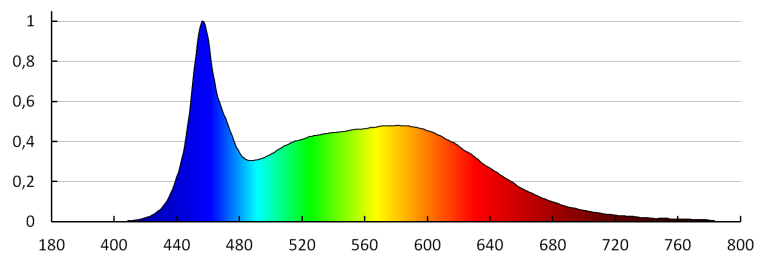

Egységcsomagolás magassága [cm]: 24

Doboz súlya [kg]: 9.54

Karton szélessége [cm]: 34

Doboz magassága [cm]: 29

Doboz hossza [cm]: 51

Karton térfogata [m³]: 0.050286

EGYÉB INFORMÁCIÓK::

- 3 év garancia a weblapon elérhető garancianyilatkozatnak megfelelően