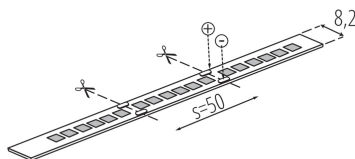

33316 L120 16W/M 24 IP65-CW

LED szalag

5905339333162

up to
120 lm
W

24V

A FÉNYFORRÁS TÍPUSA:

Használt világítástechnológia: LED

Nem irányított vagy irányított fényű: NDLS

Hálózati vagy nem hálózati: NMLS

Összekapcsolt fényforrás (CLS): nem

Állítható színű fényforrás: nem

Nagy fényerősítésű fényforrás: nem

Vakításgátló: nem

Szabályozható: csak meghatározott fény szabályozókkal

TERMÉKPARAMÉTEREK:

Alkalmazás helye: beltéri

Minimális távolság a megvilágított tárgytól: 0,1m

Hossz [mm]: 5000

Higanytartalom: nem

Névleges feszültség [V]: 24 DC

Névleges teljesítmény [W]: 1m = 16

Áramütés elleni védelmi osztály: III

Dióda típusa: LED SMD

Fényáram [lm]: 1m = 1760

Fényforrás színe: hideg fehér

Fényforrás névleges élettartama [h]: 30000

Bekapcs/kikapcs ciklusok száma: ≥ 30000

Környezeti hőmérséklet-tartomány, melynek a termék ki lehet téve [° C]: 5÷25

Csatlakozó típusa: szabad kábelvégzódések

IP védettségi fokozat: 65

LED szalagok szegmensekre vághatóak [cm]: 5

ÁLTALÁNOS TERMÉKPARAMÉTEREK:

Fényforrás energiafogyasztása bekapcsolt üzemmódban

Pon [W]: 0,5m = 8

Energiahatékonysági osztály: F

Fényforrás hasznos fényárama Φ_{use} [lm]: 0,5m = 880

Fényforrás hasznos fényárama Φ_{use} [lm]: gömb (360°)

A korrelált színhőmérséklet [K]: 6000

Fényforrás teljesítménye bekapcsolt üzemmódban Pon

[W]: 0,5m = 8

Magasság [mm]: 5000

Szélesség [mm]: 8.2

Mélység [mm]: 3

Színvisszaadási index: 80

Színkoordináták (x): 0.315

Színkoordináták (y): 0.340

Egyenértékű teljesítményre való utalás [W]: 0,5m = 64