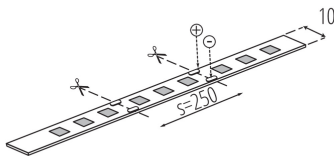

33318 L48 9W/M 24 IP00-RGBW

LED szalag

5905339333186

A FÉNYFORRÁS TÍPUSA:

Használt világítástechnológia: LED

Nem irányított vagy irányított fényű: NDLS

Hálózati vagy nem hálózati: NMLS

Összekapcsolt fényforrás (CLS): nem

Állítható színű fényforrás: nem

Nagy fényerősítésű fényforrás: nem

Vakításgátló: nem

Szabályozható: csak meghatározott fény szabályozókkal

TERMÉKPARAMÉTEREK:

Alkalmazás helye: beltéri

Minimális távolság a megvilágított tárgytól: 0,1m

Hossz [mm]: 5000

Higanytartalom: nem

Névleges feszültség [V]: 24 DC

Névleges teljesítmény [W]: 1m = 9

Áramütés elleni védelmi osztály: III

Dióda típusa: LED SMD

Fényáram [lm]: 1m = max 600 (RGBW)

Fényforrás színe: RGBW

Fényforrás névleges élettartama [h]: 30000

Bekapcs/kikapcs ciklusok száma: ≥ 30000

Környezeti hőmérséklet-tartomány, melynek a termék ki lehet téve [° C]: 5÷25

Csatlakozó típusa: szabad kábelvégződések

IP védettségi fokozat: 00

LED szalagok szegmensekre vághatóak [cm]: 25

ÁLTALÁNOS TERMÉKPARAMÉTEREK:

Fényforrás energiafogyasztása bekapcsolt üzemmódban

Pon [W]: 0,5m = 3

Energiahatékonysági osztály: F

Fényforrás hasznos fényárama Φ_{use} [lm]: 0,5m = 240 (W)

Fényforrás hasznos fényárama Φ_{use} [lm]: gömb (360°)

A korrelált színhőmérséklet [K]: RGB + 4000(W)

Fényforrás teljesítménye bekapcsolt üzemmódban Pon

[W]: 0,5m = 2,3 (W)

Magasság [mm]: 5000

Szélesség [mm]: 10

Mélység [mm]: 2

Színvisszaadási index: 80

Színkoordináták (x): 0.38

Színkoordináták (y): 0.38

Egyenértékű teljesítményre való utalás [W]: 0,5m = 24