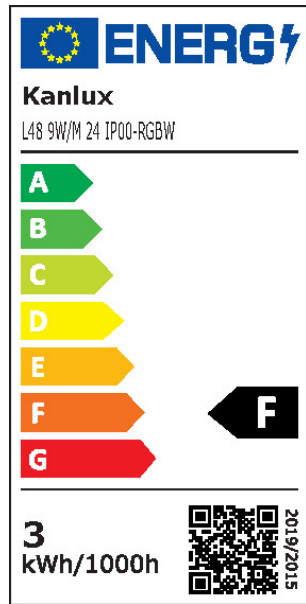

Hossz [mm]: 5000

Higanytartalom: nem

Névleges feszültség [V]: 24 DC

Névleges teljesítmény [W]: 1m = 9

Áramütés elleni védelmi osztály: III

Dióda típusa: LED SMD

Fényáram [lm]: 1m = max 600 (RGBW)

Fényforrás színe: RGBW

LED szalagok szegmensekre vághatóak [cm]: 25

ÁLTALÁNOS TERMÉKPARAMÉTEREK:

Fényforrás energiafogyasztása bekapcsolt üzemmódban

Pon [W]: 0,5m = 3

Energiahatékonysági osztály: F

Fényforrás hasznos fényárama Φ_{use} [lm]: 0,5m = 240 (W)

Fényforrás hasznos fényárama Φ_{use} [lm]: gömb (360°)

A korrelált színhőmérséklet [K]: RGB + 4000(W)

Fényforrás teljesítménye bekapcsolt üzemmódban Pon

[W]: 0,5m = 2,3 (W)

Magasság [mm]: 5000

Szélesség [mm]: 10

Mélység [mm]: 2

Színvisszaadási index: 80

Színkoordináták (x): 0.38

Színkoordináták (y): 0.38

Egyenértékű teljesítményre való utalás [W]: 0,5m = 24

33318 L48 9W/M 24 IP00-RGBW

LED szalag

PARAMETRI ZA LED I OLED IZVORE SVJETLOSTI: