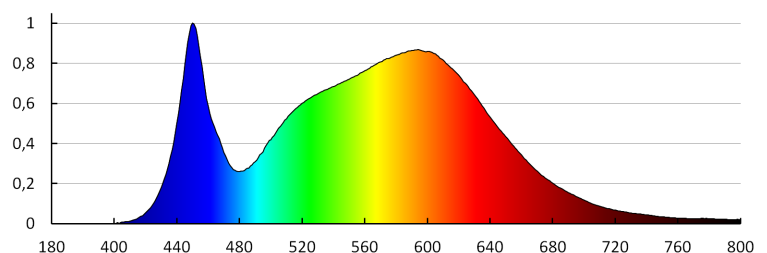

EGYÉB INFORMÁCIÓK::

- 3 év garancia a weblapon elérhető garancianyilatkozatnak megfelelően