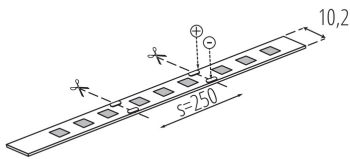

33319 L48 9W/M 24 IP65-RGBW

LED szalag

5905339333193

A FÉNYFORRÁS TÍPUSA:

Használt világítástechnológia: LED

Nem irányított vagy irányított fényű: NDLS

Hálózati vagy nem hálózati: NMLS

Összekapcsolt fényforrás (CLS): nem

Állítható színű fényforrás: nem

Nagy fényerősítésű fényforrás: nem

Vakításgátló: nem

Szabályozható: csak meghatározott fény szabályozókkal

TERMÉKPARAMÉTEREK:

Alkalmazás helye: beltéri

Minimális távolság a megvilágított tárgytól: 0,1m

Hossz [mm]: 5000

Higanytartalom: nem

Névleges feszültség [V]: 24 DC

Névleges teljesítmény [W]: 1m = 9

Áramütés elleni védelmi osztály: III

Dióda típusa: LED SMD

Fényáram [lm]: 1m = max 550 (RGBW)

Fényforrás színe: RGBW

Fényforrás névleges élettartama [h]: 30000

Bekapcs/kikapcs ciklusok száma: ≥ 30000

Környezeti hőmérséklet-tartomány, melynek a termék ki lehet téve [° C]: 5÷25

Csatlakozó típusa: szabad kábelvégzódések

IP védettségi fokozat: 65

LED szalagok szegmensekre vághatóak [cm]: 25

ÁLTALÁNOS TERMÉKPARAMÉTEREK:

Fényforrás energiafogyasztása bekapcsolt üzemmódban

Pon [W]: 0,5m = 3

Energiahatékonysági osztály: F

Fényforrás hasznos fényárama Φ_{use} [lm]: 0,5m = 230 (W)

Fényforrás hasznos fényárama Φ_{use} [lm]: gömb (360°)

A korrelált színhőmérséklet [K]: RGB + 4000(W)

Fényforrás teljesítménye bekapcsolt üzemmódban Pon

[W]: 0,5m = 2,3 (W)

Magasság [mm]: 5000

Szélesség [mm]: 10

Mélység [mm]: 2

Színvisszaadási index: 80

Színkoordináták (x): 0.38

Színkoordináták (y): 0.38

Egyenértékű teljesítményre való utalás [W]: 0,5m = 23