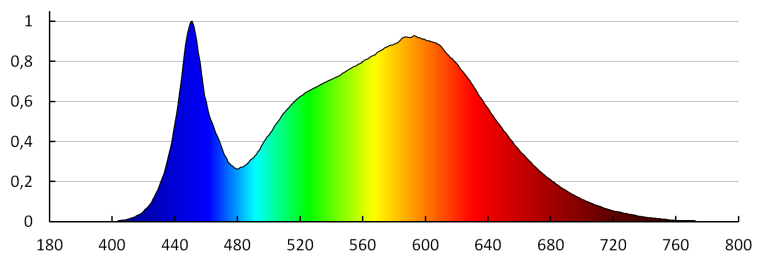

EGYÉB INFORMÁCIÓK::

- 3 év garancia a weblapon elérhető garancianyilatkozatnak megfelelően