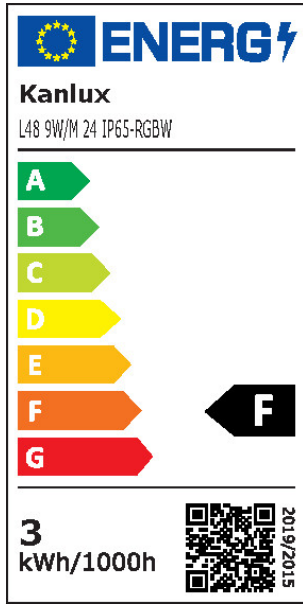

Hossz [mm]: 5000

Higanytartalom: nem

Névleges feszültség [V]: 24 DC

Névleges teljesítmény [W]: 1m = 9

Áramütés elleni védelmi osztály: III

Dióda típusa: LED SMD

Fényáram [lm]: 1m = max 550 (RGBW)

Fényforrás színe: RGBW

LED szalagok szegmensekre vághatóak [cm]: 25

ÁLTALÁNOS TERMÉKPARAMÉTEREK:

Fényforrás energiafogyasztása bekapcsolt üzemmódban

Pon [W]: 0,5m = 3

Energiahatékonysági osztály: F

Fényforrás hasznos fényárama Φ_{use} [lm]: 0,5m = 230 (W)

Fényforrás hasznos fényárama Φ_{use} [lm]: gömb (360°)

A korrelált színhőmérséklet [K]: RGB + 4000(W)

Fényforrás teljesítménye bekapcsolt üzemmódban Pon

[W]: 0,5m = 2,3 (W)

Magasság [mm]: 5000

Szélesség [mm]: 10

Mélység [mm]: 2

Színvisszaadási index: 80

Színkoordináták (x): 0.38

Színkoordináták (y): 0.38

Egyenértékű teljesítményre való utalás [W]: 0,5m = 23

33319 L48 9W/M 24 IP65-RGBW

LED szalag

PARAMETRI ZA LED I OLED IZVORE SVJETLOSTI: