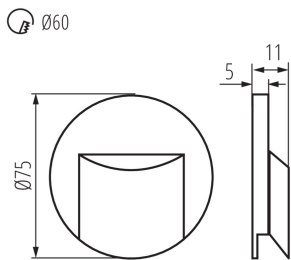

33322 ERINUS LED O W-WW

LED lépcsővilágító lámpatest