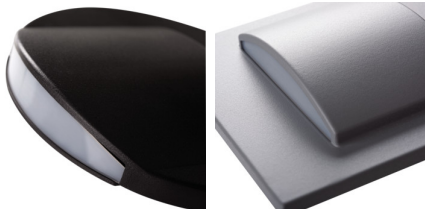

LED lépcsővilágító lámpatest

5905339333223

A Kanlux ERINUS termékcsalád műanyagból készült egyedülálló lépcsővilágítók sorozata. Az alkalmazott anyagoknak köszönhetően ezek a lámpatestek kivételesen könnyűek, a kivitelezést pedig pontosság és a részletekre való odafigyelés jellemzi. A Kanlux ERINUS lámpák nagyon vékonyak, minek köszönhetően diszkrét díszként beleolvadnak a falsíkba. A sorozatot háromféle színű (fehér, fekete és szürke), két színhőmérsékletű (meleg fehér és neutrál) és háromféle típusú lámpatestek alkotják. A Kanlux ERINUS L egy irányban világító, négyzet alakú lámpatest, az ERINUS LL két irányban világító, négyzet alakú lámpatest, az ERINUS O pedig egy irányban világító kerek lámpatest.

ÁLTALÁNOS ADATOK:

Szerelés: fali süllyesztett: igen

Szín: fehér

Beszereles helye: szerelés: fali süllyesztett

Alkalmazás helye: beltéri

Minimális távolság a megvilágított tárgytól: 0,1m

Fényerőszabályozható: nem

Szélesség [mm]: 16

Átmérő [mm]: 75

A szerelődoboz előírt átmérője [Ømm]: 60

Szerelőnyílás mérete [mm]: 60

Integrált LED fényforrás: igen

MŰSZAKI ADATOK:

Névleges feszültség [V]: 12 DC

Maximális teljesítmény [W]: 0.8

Áramütés elleni védelmi osztály: III

Búra anyaga: műanyag

Dióda típusa: LED SMD

Fényáram [lm]: 15

Fényforrás színe: meleg fehér

A korrelált színhőmérséklet [K]: 3000

Színkonzisztencia MacAdam-féle ellipszisekben: ≤6