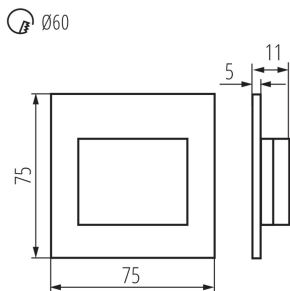

33324 ERINUS LED LL W-WW

LED lépcsővilágító lámpatest