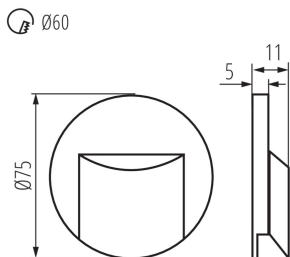

33329 ERINUS LED O GR-NW

LED lépcsővilágító lámpatest