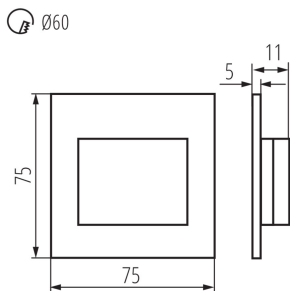

33330 ERINUS LED LL GR-WW

LED lépcsővilágító lámpatest