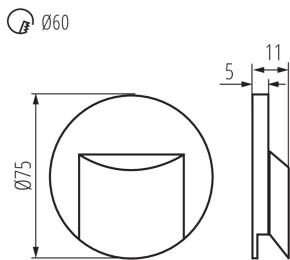

33334 ERINUS LED O B-WW

LED lépcsővilágító lámpatest