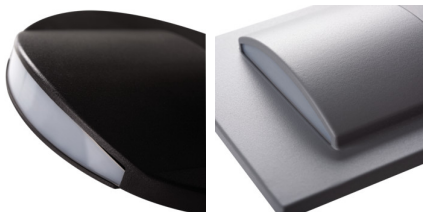

LED lépcsővilágító lámpatest

5905339333360

A Kanlux ERINUS termékcsalád műanyagból készült egyedülálló lépcsővilágítók sorozata. Az alkalmazott anyagoknak köszönhetően ezek a lámpatestek kivételesen könnyűek, a kivitelezést pedig pontosság és a részletekre való odafigyelés jellemzi. A Kanlux ERINUS lámpák nagyon vékonyak, minek köszönhetően diszkrét díszként beleolvadnak a falsíkba. A sorozatot háromféle színű (fehér, fekete és szürke), két színhőmérsékletű (meleg fehér és neutrál) és háromféle típusú lámpatestek alkotják. A Kanlux ERINUS L egy irányban világító, négyzet alakú lámpatest, az ERINUS LL két irányban világító, négyzet alakú lámpatest, az ERINUS O pedig egy irányban világító kerek lámpatest.

ÁLTALÁNOS ADATOK:

Szerelés: fali süllyesztett: igen

Szín: fekete

Beszereles helye: szerelés: fali süllyesztett

Alkalmazás helye: beltéri

Minimális távolság a megvilágított tárgytól: 0,1m

Fényerőszabályozható: nem

Hossz [mm]: 75

Szélesség [mm]: 16

Magasság [mm]: 75

A szerelődoboz előírt átmérője [Ømm]: 60

Szerelőnyílás mérete [mm]: 60

Integrált LED fényforrás: igen

MŰSZAKI ADATOK:

Névleges feszültség [V]: 12 DC

Maximális teljesítmény [W]: 1.5

Áramütés elleni védelmi osztály: III

Búra anyaga: műanyag

Dióda típusa: LED SMD

Fényáram [lm]: 30

Fényforrás színe: meleg fehér

A korrelált színhőmérséklet [K]: 3000

Színkonzisztencia MacAdam-féle ellipszisekben: ≤6