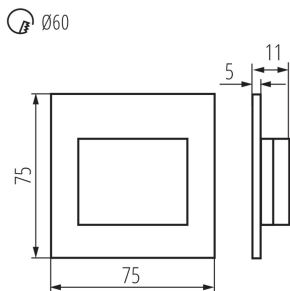

LED lépcsővilágító lámpatest