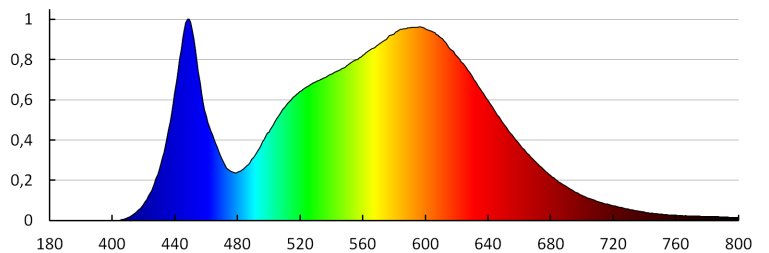

LOGISZTIKAI ADATOK:

Mértékegység: 1 darab

Csomagolás típusa: 10

Darabszám közbenső csomagolásban: 1

Darabszám gyűjtőcsomagolásban: 10

Nettó egység súly [g]: 554

Súly [g]: 760

Egységcsomagolás hossza [cm]: 26.5

Egységcsomagolás szélessége [cm]: 6

Egységcsomagolás magassága [cm]: 26.5

Doboz súlya [kg]: 7.6

Karton szélessége [cm]: 33

Doboz magassága [cm]: 29

Doboz hossza [cm]: 55

Karton térfogata [m³]: 0.052635

KANLUX S.A. (kat 33340) BENO 24W NW-O-W / LDC (Polar)