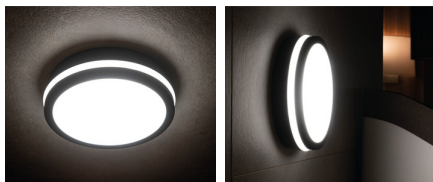

Mennyezeti LED lámpa

5905339333407

A Kanlux BENO lámpatestek egyedi kialakítással és különleges fényhatással rendelkeznek. A Kanlux külön megrendelésére készültek, terveik bejegyzésre kerültek a szabadalmi hivatalban. A Kanlux BENO LED ezen felül kivételesen magas ellenállással rendelkezik az időjárási viszonyok ellen (IP54), könnyen és gyorsan felszerelhetők mennyezetre vagy falra, a beépített mozgásérzékelő pedig állítható. A Kanlux BENO LED egy multifunkcionális lámpatest, amely kialakításának és műszaki tulajdonságainak köszönhetően gyakorlatilag bárhol felhasználható.

ÁLTALÁNOS ADATOK:

Szín: fehér

Beszereles helye: szerelés: oldalfali, szerelés: mennyezeti

Alkalmazás helye: kültéri

Minimális távolság a megvilágított tárgytól: 0,5m

Fényerőszabályozható: nem

Magasság [mm]: 55