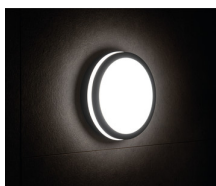

Mennyezeti LED lámpa

5905339333407

A Kanlux BENO lámpatestek egyedi kialakítással és különleges fényhatással rendelkeznek. A Kanlux külön megrendelésére készültek, terveik bejegyzésre kerültek a szabadalmi hivatalban. A Kanlux BENO LED ezen felül kivételesen magas ellenállással rendelkezik az időjárási viszonyok ellen (IP54), könnyen és gyorsan felszerelhetők mennyezetre vagy falra, a beépített mozgásérzékelő pedig állítható. A Kanlux BENO LED egy multifunkcionális lámpatest, amely kialakításának és műszaki tulajdonságainak köszönhetően gyakorlatilag bárhol felhasználható.

ÁLTALÁNOS ADATOK:

Szín: fehér

Beszereles helye: szerelés: oldalfali, szerelés: mennyezeti

Alkalmazás helye: kültéri

Minimális távolság a megvilágított tárgytól: 0,5m

Fényerőszabályozható: nem

Magasság [mm]: 55

Dióda típusa: LED SMD

Lámpatest fényárama [lm]: 2060

Fényforrás hasznos fényárama Φ_{use} [lm]: 2900

Fényforrás hasznos fényárama Φ_{use} [lm]: gömb (360°)

Fényforrás színe: fehér

A korrelált színhőmérséklet [K]: 4000