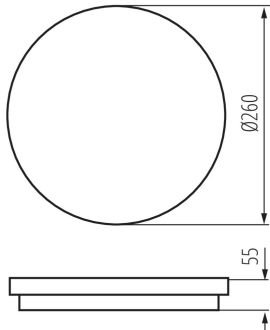

Mennyezeti LED lámpa