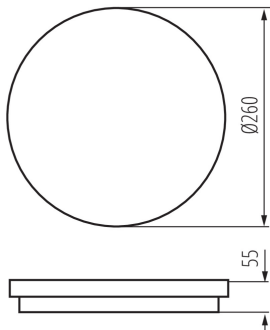

Mennyezeti LED lámpa