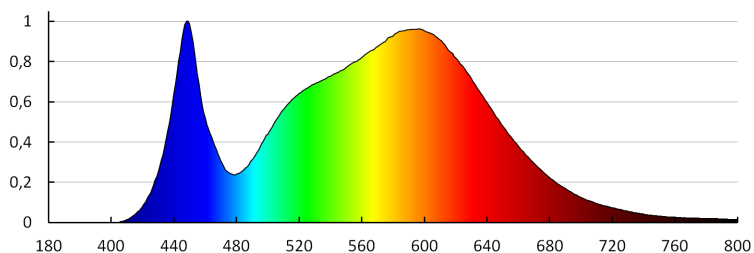

LOGISZTIKAI ADATOK:

Mértékegység: 1 darab

Csomagolás típusa: 10

Darabszám közbenső csomagolásban: 1

Darabszám gyűjtőcsomagolásban: 10

Nettó egység súly [g]: 554

Súly [g]: 760

Egységcsomagolás hossza [cm]: 26.5

Egységcsomagolás szélessége [cm]: 6

Egységcsomagolás magassága [cm]: 26.5

Doboz súlya [kg]: 7.6

Karton szélessége [cm]: 33

Doboz magassága [cm]: 29

Doboz hossza [cm]: 55

Karton térfogata [m³]: 0.052635

KANLUX S.A. (kat 33341) BENO 24W NW-O-GR / LDC (Polar)