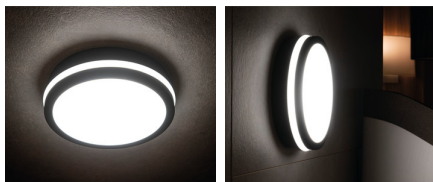

Mennyezeti LED lámpa

5905339333414

A Kanlux BENO lámpatestek egyedi kialakítással és különleges fényhatással rendelkeznek. A Kanlux külön megrendelésére készültek, terveik bejegyzésre kerültek a szabadalmi hivatalban. A Kanlux BENO LED ezen felül kivételesen magas ellenállással rendelkezik az időjárási viszonyok ellen (IP54), könnyen és gyorsan felszerelhetők mennyezetre vagy falra, a beépített mozgásérzékelő pedig állítható. A Kanlux BENO LED egy multifunkcionális lámpatest, amely kialakításának és műszaki tulajdonságainak köszönhetően gyakorlatilag bárhol felhasználható.

ÁLTALÁNOS ADATOK:

Szín: grafit

Beszereles helye: szerelés: oldalfali, szerelés: mennyezeti

Alkalmazás helye: kültéri

Minimális távolság a megvilágított tárgytól: 0,5m

Fényerőszabályozható: nem

Magasság [mm]: 55