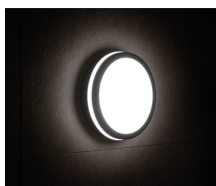

Mennyezeti LED lámpa

5905339333414

A Kanlux BENO lámpatestek egyedi kialakítással és különleges fényhatással rendelkeznek. A Kanlux külön megrendelésére készültek, terveik bejegyzésre kerültek a szabadalmi hivatalban. A Kanlux BENO LED ezen felül kivételesen magas ellenállással rendelkezik az időjárási viszonyok ellen (IP54), könnyen és gyorsan felszerelhetők mennyezetre vagy falra, a beépített mozgásérzékelő pedig állítható. A Kanlux BENO LED egy multifunkcionális lámpatest, amely kialakításának és műszaki tulajdonságainak köszönhetően gyakorlatilag bárhol felhasználható.

ÁLTALÁNOS ADATOK:

Szín: grafit

Beszereles helye: szerelés: oldalfali, szerelés: mennyezeti

Alkalmazás helye: kültéri

Minimális távolság a megvilágított tárgytól: 0,5m

Fényerőszabályozható: nem

Magasság [mm]: 55

Dióda típusa: LED SMD

Lámpatest fényárama [lm]: 1920

Fényforrás hasznos fényárama Φ_{use} [lm]: 2900

Fényforrás hasznos fényárama Φ_{use} [lm]: gömb (360°)

Fényforrás színe: fehér

A korrelált színhőmérséklet [K]: 4000