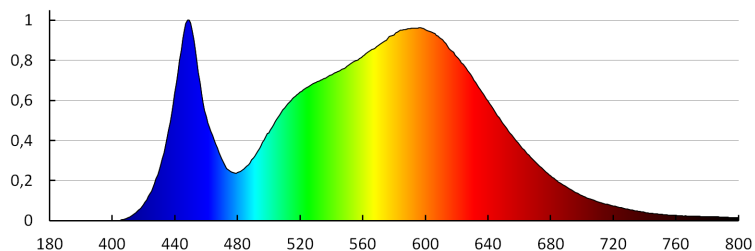

LOGISZTIKAI ADATOK:

Mértékegység: 1 darab

Csomagolás típusa: 10

Darabszám közbenső csomagolásban: 1

Darabszám gyűjtőcsomagolásban: 10

Nettó egység súly [g]: 656

Súly [g]: 860

Egységcsomagolás hossza [cm]: 26.5

Egységcsomagolás szélessége [cm]: 6

Egységcsomagolás magassága [cm]: 26.5

Doboz súlya [kg]: 8.6

Karton szélessége [cm]: 33

Doboz magassága [cm]: 29

Doboz hossza [cm]: 55

Karton térfogata [m³]: 0.052635

KANLUX S.A. (kat 33342) BENO 24W NW-L-W / LDC (Polar)