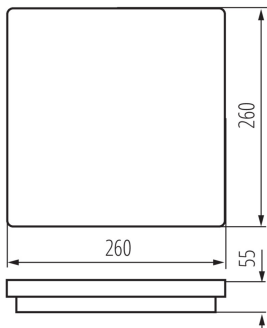

Mennyezeti LED lámpa