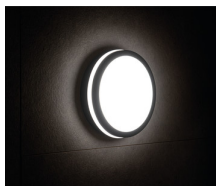

Mennyezeti LED lámpa

5905339333421

A Kanlux BENO lámpatestek egyedi kialakítással és különleges fényhatással rendelkeznek. A Kanlux külön megrendelésére készültek, terveik bejegyzésre kerültek a szabadalmi hivatalban. A Kanlux BENO LED ezen felül kivételesen magas ellenállással rendelkezik az időjárási viszonyok ellen (IP54), könnyen és gyorsan felszerelhetők mennyezetre vagy falra, a beépített mozgásérzékelő pedig állítható. A Kanlux BENO LED egy multifunkcionális lámpatest, amely kialakításának és műszaki tulajdonságainak köszönhetően gyakorlatilag bárhol felhasználható.

### ÁLTALÁNOS ADATOK:

**Szín:** fehér

**Beszereles helye:** szerelés: oldalfali, szerelés: mennyezeti

**Alkalmazás helye:** kültéri

**Minimális távolság a megvilágított tárgytól:** 0,5m

**Fényerőszabályozható:** nem