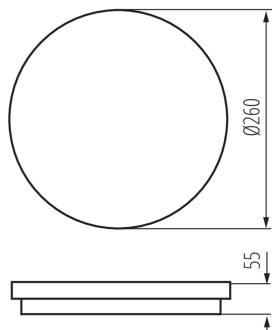

Mennyezeti LED lámpa