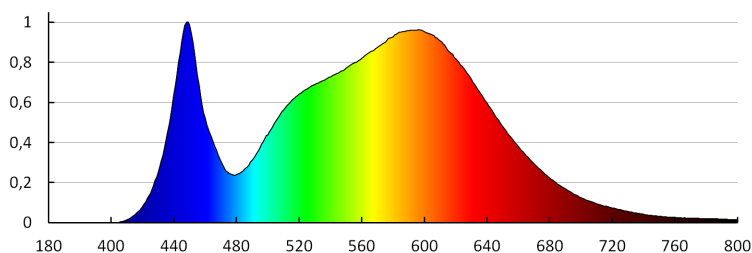

LOGISZTIKAI ADATOK:

Mértékegység: 1 darab

Csomagolás típusa: 10

Darabszám közbenső csomagolásban: 1

Darabszám gyűjtőcsomagolásban: 10

Nettó egység súly [g]: 568

Súly [g]: 770

Egységcsomagolás hossza [cm]: 26.5

Egységcsomagolás szélessége [cm]: 6

Egységcsomagolás magassága [cm]: 26.5

Doboz súlya [kg]: 7.7

Karton szélessége [cm]: 33

Doboz magassága [cm]: 29

Doboz hossza [cm]: 55

Karton térfogata [m³]: 0.052635