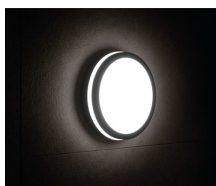

Mennyezeti LED lámpa

5905339333445

A Kanlux BENO lámpatestek egyedi kialakítással és különleges fényhatással rendelkeznek. A Kanlux külön megrendelésére készültek, terveik bejegyzésre kerültek a szabadalmi hivatalban. A Kanlux BENO LED ezen felül kivételesen magas ellenállással rendelkezik az időjárási viszonyok ellen (IP54), könnyen és gyorsan felszerelhetők mennyezetre vagy falra, a beépített mozgásérzékelő pedig állítható. A Kanlux BENO LED egy multifunkcionális lámpatest, amely kialakításának és műszaki tulajdonságainak köszönhetően gyakorlatilag bárhol felhasználható.

ÁLTALÁNOS ADATOK:

Szín: fehér

Beszereles helye: szerelés: oldalfali, szerelés: mennyezeti

Alkalmazás helye: kültéri

Minimális távolság a megvilágított tárgytól: 0,5m

Fényerőszabályozható: nem

Mozgásérzékelés: igen

Áramütés elleni védelmi osztály: II

Búra anyaga: műanyag

Dióda típusa: LED SMD

Lámpatest fényárama [lm]: 2060

Fényforrás hasznos fényárama Φ_{use} [lm]: 2900

Fényforrás hasznos fényárama Φ_{use} [lm]: gömb (360°)