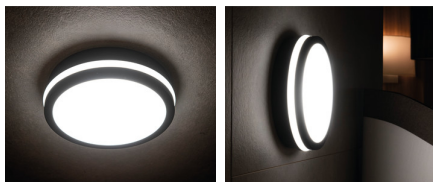

Mennyezeti LED lámpa

5905339333445

A Kanlux BENO lámpatestek egyedi kialakítással és különleges fényhatással rendelkeznek. A Kanlux külön megrendelésére készültek, terveik bejegyzésre kerültek a szabadalmi hivatalban. A Kanlux BENO LED ezen felül kivételesen magas ellenállással rendelkezik az időjárási viszonyok ellen (IP54), könnyen és gyorsan felszerelhetők mennyezetre vagy falra, a beépített mozgásérzékelő pedig állítható. A Kanlux BENO LED egy multifunkcionális lámpatest, amely kialakításának és műszaki tulajdonságainak köszönhetően gyakorlatilag bárhol felhasználható.

ÁLTALÁNOS ADATOK:

Szín: fehér

Beszereles helye: szerelés: oldalfali, szerelés: mennyezeti

Alkalmazás helye: kültéri

Minimális távolság a megvilágított tárgytól: 0,5m

Fényerőszabályozható: nem

Mozgásérzékelés: igen

Áramütés elleni védelmi osztály: II

Búra anyaga: műanyag

Dióda típusa: LED SMD

Lámpatest fényárama [lm]: 2060

Fényforrás hasznos fényárama Φ_{use} [lm]: 2900

Fényforrás hasznos fényárama Φ_{use} [lm]: gömb (360°)