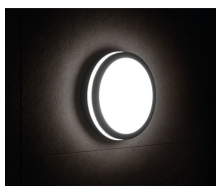

Mennyezeti LED lámpa

5905339333483

A Kanlux BENO lámpatestek egyedi kialakítással és különleges fényhatással rendelkeznek. A Kanlux külön megrendelésére készültek, terveik bejegyzésre kerültek a szabadalmi hivatalban. A Kanlux BENO LED ezen felül kivételesen magas ellenállással rendelkezik az időjárási viszonyok ellen (IP54), könnyen és gyorsan felszerelhető mennyezetre vagy falra, az SE jelzésű változatok pedig állítható beépített mozgásérzékelővel vannak ellátva. A Kanlux BENO LED egy multifunkcionális lámpatest, amely kialakításának és műszaki tulajdonságainak köszönhetően gyakorlatilag bárhol felhasználható.

ÁLTALÁNOS ADATOK:

Szín: grafit

Beszereles helye: szerelés: oldalfali, szerelés: mennyezeti

Alkalmazás helye: kültéri

Minimális távolság a megvilágított tárgytól: 0,5m

A lámpatestek sorba köthető: igen

Fényerőszabályozható: nem

Áramütés elleni védelmi osztály: II

Búra anyaga: műanyag

Dióda típusa: LED SMD

Lámpatest fényárama [lm]: 1400

Fényforrás hasznos fényárama Φ_{use} [lm]: 2400

Fényforrás hasznos fényárama Φ_{use} [lm]: gömb (360°)