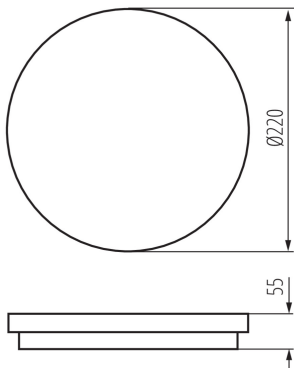

Mennyezeti LED lámpa

Csatlakozó típusa: önzáró sorkapocs

Alkalmazott vezetékek keresztmetszet-tartománya

[mm²]: 0,5÷1,5

Fényforrás felfűtési ideje [s]: ≤1

Fényforrás gyújtási ideje [s]: ≤0,5

IP védettségi fokozat: 54

LOGISZTIKAI ADATOK:

Mértékegység: 1 darab

Csomagolás típusa: 10

Darabszám közbenső csomagolásban: 1

Darabszám gyűjtőcsomagolásban: 10

Nettó egységsúly [g]: 420

Súly [g]: 577

Egységcsomagolás hossza [cm]: 22.5

Egységcsomagolás szélessége [cm]: 6

Egységcsomagolás magassága [cm]: 22.5

Doboz súlya [kg]: 5.77

Karton szélessége [cm]: 32.5

Doboz magassága [cm]: 25

Doboz hossza [cm]: 47

Karton térfogata [m³]: 0.038188