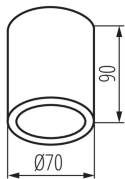

Mennyezeti spot lámpatest

5905339333605

IP
65

ÁLTALÁNOS ADATOK:

Szín: fehér

Beszereles helye: szerelés: mennyezeti

Alkalmazás helye: kültéri

Minimális távolság a megvilágított tárgytól: 0,5m

A készlet tartalmazza a fényforrásokat: nem

Magasság [mm]: 90

Átmérő [mm]: 70

MŰSZAKI ADATOK:

Névleges feszültség [V]: 220-240 AC

Névleges frekvencia [Hz]: 50

Maximális teljesítmény [W]: max 7

Áramütés elleni védelmi osztály: I

IP védettségi fokozat: 65

LOGISZTIKAI ADATOK:

Mértékegység: 1 darab

Csomagolás típusa: 100

Darabszám közbenső csomagolásban: 1

Darabszám gyűjtőcsomagolásban: 100