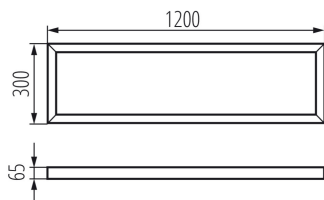

Kiemelő keret

5905339333902

ÁLTALÁNOS ADATOK:

Szín: fehér

Beszereles helye: szerelés: mennyezeti

Hossz [mm]: 1200

Szélesség [mm]: 300

Magasság [mm]: 65

MŰSZAKI ADATOK:

Anyag: acél

LOGISZTIKAI ADATOK:

Csomagolás típusa: 1

Darabszám közbenső csomagolásban: 1

Darabszám gyűjtőcsomagolásban: 1

Nettó egységsúly [g]: 1760

Súly [g]: 2300

Egységcsomagolás hossza [cm]: 125

Egységcsomagolás szélessége [cm]: 30

Egységcsomagolás magassága [cm]: 8

Doboz súlya [kg]: 2.3

Karton szélessége [cm]: 30

Doboz magassága [cm]: 8

Doboz hossza [cm]: 125

Karton térfogata [m³]: 0.03