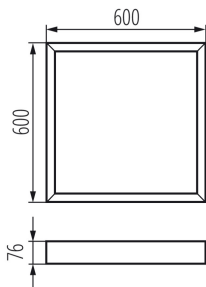

### ÁLTALÁNOS ADATOK:

**Szín:** fehér

**Beszereles helye:** szerelés: mennyezeti

**Hossz [mm]:** 600

**Szélesség [mm]:** 600

**Magasság [mm]:** 76

### LOGISZTIKAI ADATOK:

**Csomagolás típusa:** 1

**Darabszám közbenső csomagolásban:** 1

**Darabszám gyűjtőcsomagolásban:** 1

**Nettó egységsúly [g]:** 1530

**Súly [g]:** 2120

**Egységcsomagolás hossza [cm]:** 64.5

**Egységcsomagolás szélessége [cm]:** 62.5

**Egységcsomagolás magassága [cm]:** 8.5

**Doboz súlya [kg]:** 2.12

**Karton szélessége [cm]:** 62.5

**Doboz magassága [cm]:** 8.5

**Doboz hossza [cm]:** 64.5

**Karton térfogata [m<sup>3</sup>]:** 0.034266