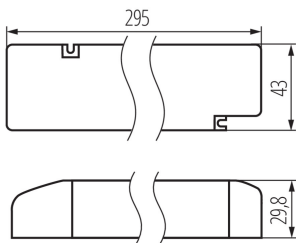

### MŰSZAKI ADATOK:

**Névleges feszültség [V]:** 220-240 AC

**Névleges frekvencia [Hz]:** 50

**Maximális teljesítmény [W]:** 100

**Alkalmazott vezetékek keresztmetszet-tartománya [mm<sup>2</sup>]:** 0,5-1,5

**Egységcsomagolás szélessége [cm]:** 4.5

**Egységcsomagolás magassága [cm]:** 3

**Doboz súlya [kg]:** 0.226

**Karton szélessége [cm]:** 4.5

**Doboz magassága [cm]:** 3

**Doboz hossza [cm]:** 29.5

**Karton térfogata [m<sup>3</sup>]:** 0.000398