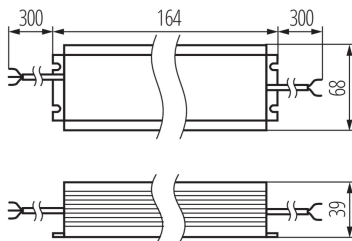

CV tápegység

9006210737881

MŰSZAKI ADATOK:

Névleges feszültség [V]: 220-240 AC

Névleges frekvencia [Hz]: 50

Maximális teljesítmény [W]: 100

Környezeti hőmérséklet-tartomány, melynek a termék ki lehet téve [° C]: -40÷60

Alkalmazott vezetékek keresztmetszet-tartománya [mm²]: 0,5-1,5

Tápegység típusa: állandó feszültségű

Túlterhelésvédelem: igen

Hővédelem: 90°C

Rövidzárlat elleni védelem: igen

Bemeneti feszültség - PRI [V]: 220-240

Kimeneti feszültség - SEC [V]: 24 DC

Kimeneti áram - sec [ma]: max 4166

IP védettségi fokozat: 67

LOGISZTIKAI ADATOK:

Csomagolás típusa: 1

Darabszám közbenső csomagolásban: 1

Darabszám gyűjtőcsomagolásban: 1

Nettó egységsúly [g]: 760

Súly [g]: 760

Egységcsomagolás hossza [cm]: 18

Egységcsomagolás szélessége [cm]: 7

Egységcsomagolás magassága [cm]: 4

Doboz súlya [kg]: 0.76

Karton szélessége [cm]: 10

Doboz magassága [cm]: 5.5