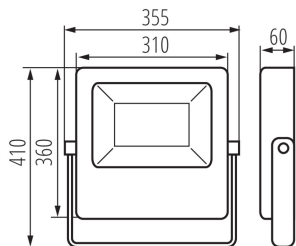

LED-es reflektor