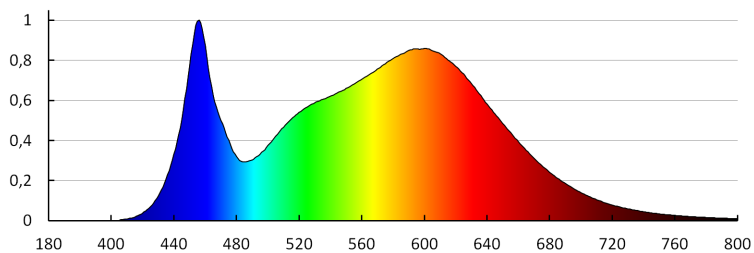

EGYÉB INFORMÁCIÓK::

- 5 év garancia a weblapon elérhető garancianyilatkozatnak megfelelően

KANLUX S.A. (kat 33475) FL AGOR/A LED 200W NW / LDC (Polar)