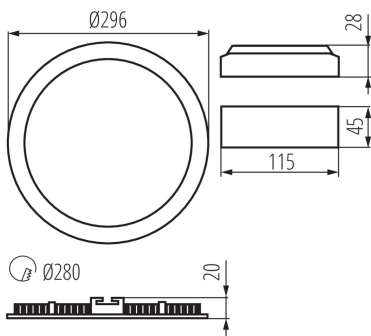

33524 ROUNDA V2LED24W-WW-W

Mélysugárzó lámpatest