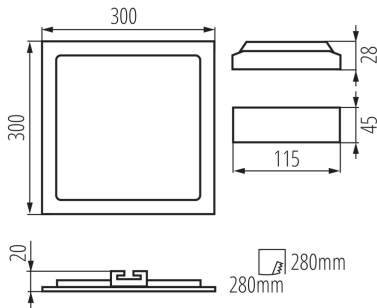

33529 KATRO V2LED 24W-WW-W

Mélysugárzó lámpatest