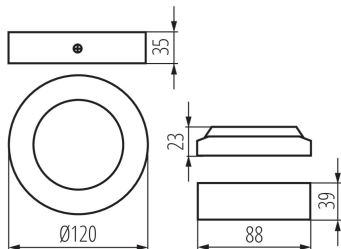

Mélysugárzó lámpatest

5905339335302

A Kanlux CARSA V2 LED egy kerek falon kívüli lámpatest, ami harmonikusan ötvözi a LED technológiát a vonzó és modern megjelenéssel. A terméket magas energiahatékonyság és kiváló világítási paraméterek jellemzik. A Kanlux CARSA V2 LED tökéletes lakások és irodák megvilágítására.

ÁLTALÁNOS ADATOK:

Szín: fehér

Beszereles helye: szerelés: mennyezeti

Alkalmazás helye: beltéri

Minimális távolság a megvilágított tárgytól: 0,5m

Fényerőszabályozható: nem

A terméket nem lehet hőszigetelő anyaggal bevonni: igen

Magasság [mm]: 35

Átmérő [mm]: 119

Vezeték hossz [m]: 0.05

Integrált LED fényforrás: igen

MŰSZAKI ADATOK:

Névleges feszültség [V]: 220-240 AC

Névleges frekvencia [Hz]: 50

Maximális teljesítmény [W]: 6

Áramütés elleni védelmi osztály: II

Búra anyaga: műanyag

Dióda típusa: LED SMD

Fényáram [lm]: 330

Fényforrás hasznos fényárama Φ_{use} [lm]: 700

Fényforrás hasznos fényárama Φ_{use} [lm]: gömb (360°)

Fényforrás színe: fehér

A korrelált színhőmérséklet [K]: 4000

Színkonzisztencia MacAdam-féle ellipszisekben: ≤ 6

Színvisszaadási index: 80

Élettartam [h]: 15000

Bekapcs/kikapcs ciklusok száma: ≥ 20000

Sugárzási szög [°]: 110

Lámpa fényereje [lm/W]: 55

Környezeti hőmérséklet-tartomány, melynek a termék ki lehet téve [° C]: 5÷25

Lámpaház anyaga: alumínium ötvözet

Csatlakozó típusa: szabad kábelvégződések

Vezeték keresztmetszete [mm²]: 0.75

Fényforrás felfűtési ideje [s]: ≤ 1

Fényforrás gyújtási ideje [s]: $\leq 0,5$

IP védettség fokozat: 20