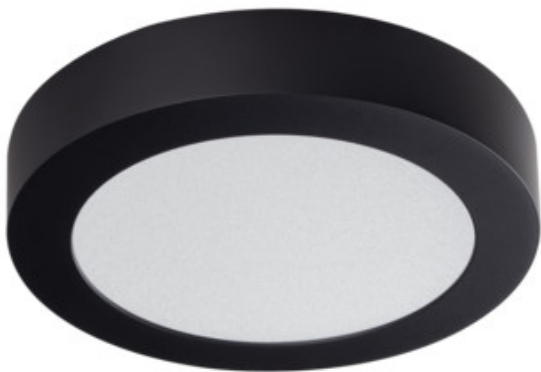

Mélysugárzó lámpatest

5905339335326

A Kanlux CARSA V2 LED egy kerek falon kívüli lámpatest, ami harmonikusan ötvözi a LED technológiát a vonzó és modern megjelenéssel. A terméket magas energiahatékonyság és kiváló világítási paraméterek jellemzik. A Kanlux CARSA V2 LED tökéletes lakások és irodák megvilágítására.

ÁLTALÁNOS ADATOK:

Szín: fekete

Beszereles helye: szerelés: mennyezeti

Alkalmazás helye: beltéri

Minimális távolság a megvilágított tárgytól: 0,5m

Fényerőszabályozható: nem

A terméket nem lehet hőszigetelő anyaggal bevonni: igen

Magasság [mm]: 35

Átmérő [mm]: 170

Vezeték hossz [m]: 0.05

Integrált LED fényforrás: igen

MŰSZAKI ADATOK:

Névleges feszültség [V]: 220-240 AC

Névleges frekvencia [Hz]: 50

Maximális teljesítmény [W]: 12

Áramütés elleni védelmi osztály: II

Búra anyaga: műanyag

Dióda típusa: LED SMD

Fényáram [lm]: 660

Fényforrás hasznos fényárama Φ_{use} [lm]: 1400

Fényforrás hasznos fényárama Φ_{use} [lm]: gömb (360°)

Fényforrás színe: fehér