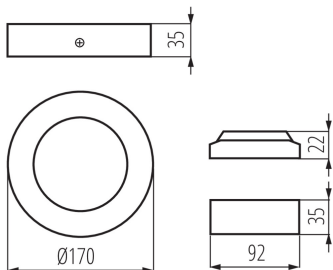

Mélysugárzó lámpatest

5905339335326

A Kanlux CARSA V2 LED egy kerek falon kívüli lámpatest, ami harmonikusan ötvözi a LED technológiát a vonzó és modern megjelenéssel. A terméket magas energiahatékonyság és kiváló világítási paraméterek jellemzik. A Kanlux CARSA V2 LED tökéletes lakások és irodák megvilágítására.

ÁLTALÁNOS ADATOK:

Szín: fekete

Beszereles helye: szerelés: mennyezeti

Alkalmazás helye: beltéri

Minimális távolság a megvilágított tárgytól: 0,5m

Fényerőszabályozható: nem

A terméket nem lehet hőszigetelő anyaggal bevonni: igen

Magasság [mm]: 35

Átmérő [mm]: 170

Vezeték hossz [m]: 0.05

Integrált LED fényforrás: igen

MŰSZAKI ADATOK:

Névleges feszültség [V]: 220-240 AC

Névleges frekvencia [Hz]: 50

Maximális teljesítmény [W]: 12

Áramütés elleni védelmi osztály: II

Búra anyaga: műanyag

Dióda típusa: LED SMD

Fényáram [lm]: 660

Fényforrás hasznos fényárama Φ_{use} [lm]: 1400

Fényforrás hasznos fényárama Φ_{use} [lm]: gömb (360°)

Fényforrás színe: fehér

A korrelált színhőmérséklet [K]: 4000

Színkonzisztencia MacAdam-féle ellipszisekben: ≤ 6

Színvisszaadási index: 80

Élettartam [h]: 15000

Bekapcs/kikapcs ciklusok száma: ≥ 20000

Sugárzási szög [°]: 110

Lámpa fényereje [lm/W]: 55

Környezeti hőmérséklet-tartomány, melynek a termék ki lehet téve [° C]: 5÷25

Lámpaház anyaga: alumínium ötvözet

Csatlakozó típusa: szabad kábelvégződések

Vezeték keresztmetszete [mm²]: 0.75

Fényforrás felfűtési ideje [s]: ≤ 1

Fényforrás gyújtási ideje [s]: $\leq 0,5$

IP védettség fokozat: 20