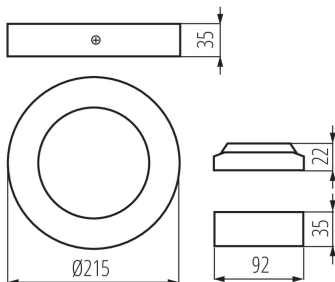

Mélysugárzó lámpatest

5905339335395

A Kanlux CARSA V2 LED egy kerek falon kívüli lámpatest, ami harmonikusan ötvözi a LED technológiát a vonzó és modern megjelenéssel. A terméket magas energiahatékonyság és kiváló világítási paraméterek jellemzik. A Kanlux CARSA V2 LED tökéletes lakások és irodák megvilágítására.

ÁLTALÁNOS ADATOK:

Szín: fekete

Beszereles helye: szerelés: mennyezeti

Alkalmazás helye: beltéri

Minimális távolság a megvilágított tárgytól: 0,5m

Fényerőszabályozható: nem

A terméket nem lehet hőszigetelő anyaggal bevonni: igen

Magasság [mm]: 35

Átmérő [mm]: 215

Vezeték hossz [m]: 0.05

Integrált LED fényforrás: igen

MŰSZAKI ADATOK:

Névleges feszültség [V]: 220-240 AC

Névleges frekvencia [Hz]: 50

Maximális teljesítmény [W]: 18

Áramütés elleni védelmi osztály: II

Búra anyaga: műanyag

Dióda típusa: LED SMD

Fényáram [lm]: 990

Fényforrás hasznos fényárama Φ_{use} [lm]: 2100

Fényforrás hasznos fényárama Φ_{use} [lm]: gömb (360°)

Fényforrás színe: meleg fehér

A korrelált színhőmérséklet [K]: 3000

Színkonzisztencia MacAdam-féle ellipszisekben: ≤ 6

Színvisszaadási index: 80

Élettartam [h]: 15000

Bekapcs/kikapcs ciklusok száma: ≥ 20000

Sugárzási szög [°]: 110

Lámpa fényereje [lm/W]: 55

Környezeti hőmérséklet-tartomány, melynek a termék ki lehet téve [° C]: 5÷25

Lámpaház anyaga: alumínium ötvözet

Csatlakozó típusa: szabad kábelvégződések

Vezeték keresztmetszete [mm²]: 0.75

Fényforrás felfűtési ideje [s]: ≤ 1

Fényforrás gyújtási ideje [s]: $\leq 0,5$

IP védettség fokozat: 20