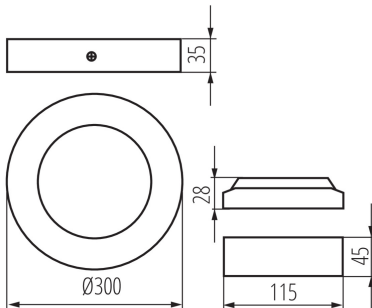

33541 CARSA V2LED 24W-NW-W

Mélysugárzó lámpatest

5905339335418

A Kanlux CARSA V2 LED egy kerek falon kívüli lámpatest, ami harmonikusan ötvözi a LED technológiát a vonzó és modern megjelenéssel. A terméket magas energiahatékonyság és kiváló világítási paraméterek jellemzik. A Kanlux CARSA V2 LED tökéletes lakások és irodák megvilágítására.

ÁLTALÁNOS ADATOK:

Szín: fehér

Beszereles helye: szerelés: mennyezeti

Alkalmazás helye: beltéri

Minimális távolság a megvilágított tárgytól: 0,5m

Fényerőszabályozható: nem

A terméket nem lehet hőszigetelő anyaggal bevonni: igen

Magasság [mm]: 35

Átmérő [mm]: 300

Vezeték hossz [m]: 0.05

Integrált LED fényforrás: igen

MŰSZAKI ADATOK:

Névleges feszültség [V]: 220-240 AC

Névleges frekvencia [Hz]: 50

Maximális teljesítmény [W]: 24

Áramütés elleni védelmi osztály: II

Búra anyaga: műanyag

Dióda típusa: LED SMD

Fényáram [lm]: 1680

Fényforrás hasznos fényárama Φ_{use} [lm]: 2700

Fényforrás hasznos fényárama Φ_{use} [lm]: gömb (360°)

Fényforrás színe: fehér

A korrelált színhőmérséklet [K]: 4000

Színkonzisztencia MacAdam-féle ellipszisekben: ≤ 6

Színvisszaadási index: 80

Élettartam [h]: 15000

Bekapcs/kikapcs ciklusok száma: ≥ 20000

Sugárzási szög [°]: 110

Lámpa fényereje [lm/W]: 70

Környezeti hőmérséklet-tartomány, melynek a termék ki lehet téve [° C]: 5÷25

Lámpaház anyaga: alumínium ötvözet

Csatlakozó típusa: szabad kábelvégződések

Vezeték keresztmetszete [mm²]: 0.75

Fényforrás felfűtési ideje [s]: ≤ 1

Fényforrás gyújtási ideje [s]: $\leq 0,5$

IP védettség fokozat: 20