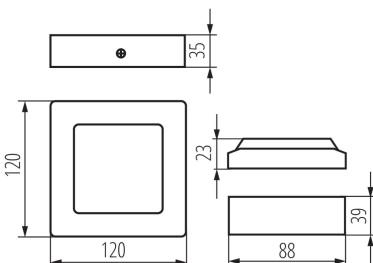

33546 KANTI V2LED 6W-NW-W

Mélyugárzó lámpatest

5905339335463

A Kanlux KANTI V2 LED egy szögletes falon kívüli lámpatest, ami harmonikusan ötvözi a LED technológiát a vonzó és modern megjelenéssel. A terméket magas energiahatékonyság és kiváló világítási paraméterek jellemzik. A Kanlux KANTI V2 LED tökéletes lakások és irodák megvilágítására.

ÁLTALÁNOS ADATOK:

Szín: fehér

Beszereles helye: szerelés: mennyezeti

Alkalmazás helye: beltéri

Minimális távolság a megvilágított tárgytól: 0,5m

Fényerőszabályozható: nem

A terméket nem lehet hőszigetelő anyaggal bevonni: igen

Hossz [mm]: 120

Szélesség [mm]: 120

Magasság [mm]: 35

Vezeték hossz [m]: 0.05

Integrált LED fényforrás: igen

MŰSZAKI ADATOK:

Névleges feszültség [V]: 220-240 AC

Névleges frekvencia [Hz]: 50

Maximális teljesítmény [W]: 6

Áramütés elleni védelmi osztály: II

Búra anyaga: műanyag

Dióda típusa: LED SMD

Fényáram [lm]: 330

Fényforrás hasznos fényárama Φ_{use} [lm]: 700

Fényforrás hasznos fényárama Φ_{use} [lm]: gömb (360°)

Fényforrás színe: fehér

A korrelált színhőmérséklet [K]: 4000

Színkonzisztencia MacAdam-féle ellipszisekben: ≤ 6

Színvisszaadási index: 80

Élettartam [h]: 15000

Bekapcs/kikapcs ciklusok száma: ≥ 20000

Sugárzási szög [°]: 110

Lámpa fényereje [lm/W]: 55

Környezeti hőmérséklet-tartomány, melynek a termék ki lehet téve [° C]: 5÷25

Lámpaház anyaga: alumínium ötvözet

Csatlakozó típusa: szabad kábelvégződések

Vezeték keresztmetszete [mm²]: 0.75

Fényforrás felfűtési ideje [s]: ≤ 1

Fényforrás gyújtási ideje [s]: $\leq 0,5$

IP védettség fokozat: 20