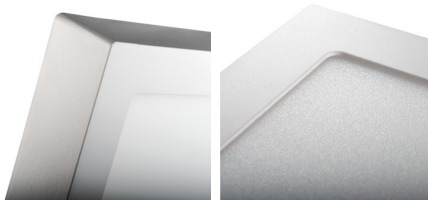

33546 KANTI V2LED 6W-NW-W

Mélyugárzó lámpatest

5905339335463

A Kanlux KANTI V2 LED egy szögletes falon kívüli lámpatest, ami harmonikusan ötvözi a LED technológiát a vonzó és modern megjelenéssel. A terméket magas energiahatékonyság és kiváló világítási paraméterek jellemzik. A Kanlux KANTI V2 LED tökéletes lakások és irodák megvilágítására.

ÁLTALÁNOS ADATOK:

Szín: fehér

Beszereles helye: szerelés: mennyezeti

Alkalmazás helye: beltéri

Minimális távolság a megvilágított tárgytól: 0,5m

Fényerőszabályozható: nem

A terméket nem lehet hőszigetelő anyaggal bevonni: igen

Maximális teljesítmény [W]: 6

Áramütés elleni védelmi osztály: II

Búra anyaga: műanyag

Dióda típusa: LED SMD

Fényáram [lm]: 330

Fényforrás hasznos fényárama Φ_{use} [lm]: 700

Fényforrás hasznos fényárama Φ_{use} [lm]: gömb (360°)