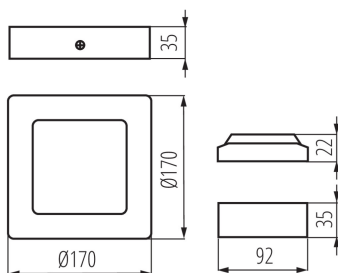

Mélyugárzó lámpatest

5905339335487

A Kanlux KANTI V2 LED egy szögletes falon kívüli lámpatest, ami harmonikusan ötvözi a LED technológiát a vonzó és modern megjelenéssel. A terméket magas energiahatékonyság és kiváló világítási paraméterek jellemzik. A Kanlux KANTI V2 LED tökéletes lakások és irodák megvilágítására.

ÁLTALÁNOS ADATOK:

Szín: fekete

Beszereles helye: szerelés: mennyezeti

Alkalmazás helye: beltéri

Minimális távolság a megvilágított tárgytól: 0,5m

Fényerőszabályozható: nem

A terméket nem lehet hőszigetelő anyaggal bevonni: igen

Hossz [mm]: 170

Szélesség [mm]: 169

Magasság [mm]: 35

Vezeték hossz [m]: 0.05

Integrált LED fényforrás: igen

MŰSZAKI ADATOK:

Névleges feszültség [V]: 220-240 AC

Névleges frekvencia [Hz]: 50

Maximális teljesítmény [W]: 12

Áramütés elleni védelmi osztály: II

Búra anyaga: műanyag

Dióda típusa: LED SMD

Fényáram [lm]: 659

Fényforrás hasznos fényárama Φ_{use} [lm]: 1500

Fényforrás hasznos fényárama Φ_{use} [lm]: gömb (360°)

Fényforrás színe: fehér

A korrelált színhőmérséklet [K]: 4000

Színkonzisztencia MacAdam-féle ellipszisekben: ≤ 6

Színvisszaadási index: 80

Élettartam [h]: 15000

Bekapcs/kikapcs ciklusok száma: ≥ 20000

Sugárzási szög [°]: 110

Lámpa fényereje [lm/W]: 55

Környezeti hőmérséklet-tartomány, melynek a termék ki lehet téve [° C]: 5÷25

Lámpaház anyaga: alumínium ötvözet

Csatlakozó típusa: szabad kábelvégződések

Vezeték keresztmetszete [mm²]: 0.75

Fényforrás felfűtési ideje [s]: ≤ 1

Fényforrás gyújtási ideje [s]: $\leq 0,5$

IP védettség fokozat: 20