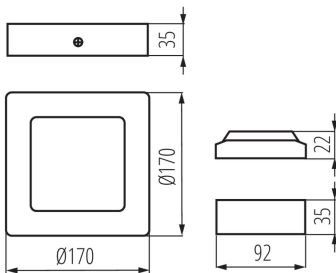

33550 KANTI V2LED 12W-WW-W

Mélysugárzó lámpatest

5905339335500

A Kanlux KANTI V2 LED egy szögletes falon kívüli lámpatest, ami harmonikusan ötvözi a LED technológiát a vonzó és modern megjelenéssel. A terméket magas energiahatékonyság és kiváló világítási paraméterek jellemzik. A Kanlux KANTI V2 LED tökéletes lakások és irodák megvilágítására.

ÁLTALÁNOS ADATOK:

Szín: fehér

Beszereles helye: szerelés: mennyezeti

Alkalmazás helye: beltéri

Minimális távolság a megvilágított tárgytól: 0,5m

Fényerőszabályozható: nem

A terméket nem lehet hőszigetelő anyaggal bevonni: igen

Hossz [mm]: 170

Szélesség [mm]: 170

Magasság [mm]: 35

Vezeték hossz [m]: 0.05

Integrált LED fényforrás: igen

MŰSZAKI ADATOK:

Névleges feszültség [V]: 220-240 AC

Névleges frekvencia [Hz]: 50

Maximális teljesítmény [W]: 12

Áramütés elleni védelmi osztály: II

Búra anyaga: műanyag

Dióda típusa: LED SMD

Fényáram [lm]: 719

Fényforrás hasznos fényárama Φ_{use} [lm]: 1400

Fényforrás hasznos fényárama Φ_{use} [lm]: gömb (360°)

Fényforrás színe: meleg fehér

A korrelált színhőmérséklet [K]: 3000

Színkonzisztencia MacAdam-féle ellipszisekben: ≤ 6

Színvisszaadási index: 80

Élettartam [h]: 15000

Bekapcs/kikapcs ciklusok száma: ≥ 20000

Sugárzási szög [°]: 110

Lámpa fényereje [lm/W]: 60

Környezeti hőmérséklet-tartomány, melynek a termék ki lehet téve [° C]: 5÷25

Lámpaház anyaga: alumínium ötvözet

Csatlakozó típusa: szabad kábelvégződések

Vezeték keresztmetszete [mm²]: 0.75

Fényforrás felfűtési ideje [s]: ≤ 1

Fényforrás gyújtási ideje [s]: $\leq 0,5$

IP védettség fokozat: 20