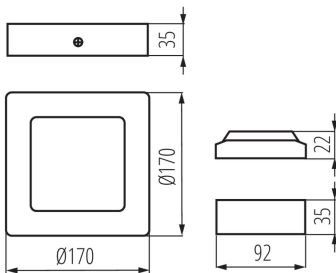

33551 KANTI V2LED 12W-WW-B

Mélysugárzó lámpatest

5905339335517

A Kanlux KANTI V2 LED egy szögletes falon kívüli lámpatest, ami harmonikusan ötvözi a LED technológiát a vonzó és modern megjelenéssel. A terméket magas energiahatékonyság és kiváló világítási paraméterek jellemzik. A Kanlux KANTI V2 LED tökéletes lakások és irodák megvilágítására.

ÁLTALÁNOS ADATOK:

Szín: fekete

Beszereles helye: szerelés: mennyezeti

Alkalmazás helye: beltéri

Minimális távolság a megvilágított tárgytól: 0,5m

Fényerőszabályozható: nem

A terméket nem lehet hőszigetelő anyaggal bevonni: igen

Hossz [mm]: 170

Szélesség [mm]: 169

Magasság [mm]: 35

Vezeték hossz [m]: 0.05

Integrált LED fényforrás: igen

MŰSZAKI ADATOK:

Névleges feszültség [V]: 220-240 AC

Névleges frekvencia [Hz]: 50

Maximális teljesítmény [W]: 12

Áramütés elleni védelmi osztály: II

Búra anyaga: műanyag

Dióda típusa: LED SMD

Fényáram [lm]: 600

Fényforrás hasznos fényárama Φ_{use} [lm]: 1400

Fényforrás hasznos fényárama Φ_{use} [lm]: gömb (360°)

Fényforrás színe: meleg fehér

A korrelált színhőmérséklet [K]: 3000

Színkonzisztencia MacAdam-féle ellipszisekben: ≤ 6

Színvisszaadási index: 80

Élettartam [h]: 15000

Bekapcs/kikapcs ciklusok száma: ≥ 20000

Sugárzási szög [°]: 110

Lámpa fényereje [lm/W]: 50

Környezeti hőmérséklet-tartomány, melynek a termék ki lehet téve [° C]: 5÷25

Lámpaház anyaga: alumínium ötvözet

Csatlakozó típusa: szabad kábelvégződések

Vezeték keresztmetszete [mm²]: 0.75

Fényforrás felfűtési ideje [s]: ≤ 1

Fényforrás gyújtási ideje [s]: $\leq 0,5$

IP védettség fokozat: 20