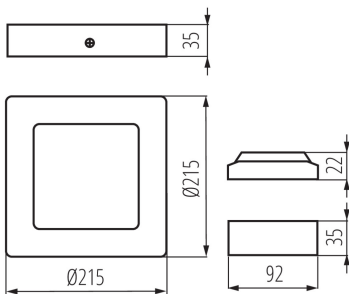

33552 KANTI V2LED 18W-NW-B

Mélysugárzó lámpatest

5905339335524

A Kanlux KANTI V2 LED egy szögletes falon kívüli lámpatest, ami harmonikusan ötvözi a LED technológiát a vonzó és modern megjelenéssel. A terméket magas energiahatékonyság és kiváló világítási paraméterek jellemzik. A Kanlux KANTI V2 LED tökéletes lakások és irodák megvilágítására.

ÁLTALÁNOS ADATOK:

Szín: fekete

Beszereles helye: szerelés: mennyezeti

Alkalmazás helye: beltéri

Minimális távolság a megvilágított tárgytól: 0,5m

Fényerőszabályozható: nem

A terméket nem lehet hőszigetelő anyaggal bevonni: igen

Hossz [mm]: 215

Szélesség [mm]: 215

Magasság [mm]: 35

Vezeték hossz [m]: 0.05

Integrált LED fényforrás: igen

MŰSZAKI ADATOK:

Névleges feszültség [V]: 220-240 AC

Névleges frekvencia [Hz]: 50

Maximális teljesítmény [W]: 18

Áramütés elleni védelmi osztály: II

Búra anyaga: műanyag

Dióda típusa: LED SMD

Fényáram [lm]: 1080

Fényforrás hasznos fényárama Φ_{use} [lm]: 1080

Fényforrás hasznos fényárama Φ_{use} [lm]: gömb (360°)

Fényforrás színe: fehér

A korrelált színhőmérséklet [K]: 4000

Színkonzisztencia MacAdam-féle ellipszisekben: ≤ 6

Színvisszaadási index: 80

Élettartam [h]: 15000

Bekapcs/kikapcs ciklusok száma: ≥ 20000

Sugárzási szög [°]: 110

Lámpa fényereje [lm/W]: 60

Környezeti hőmérséklet-tartomány, melynek a termék ki lehet téve [° C]: 5÷25

Lámpaház anyaga: alumínium ötvözet

Csatlakozó típusa: szabad kábelvégződések

Vezeték keresztmetszete [mm²]: 0.75

Fényforrás felfűtési ideje [s]: ≤ 1

Fényforrás gyújtási ideje [s]: $\leq 0,5$

IP védettség fokozat: 20