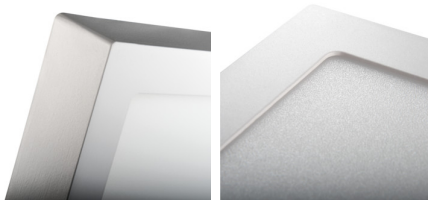

33554 KANTI V2LED 18W-WW-W

Mélysugárzó lámpatest

5905339335548

A Kanlux KANTI V2 LED egy szögletes falon kívüli lámpatest, ami harmonikusan ötvözi a LED technológiát a vonzó és modern megjelenéssel. A terméket magas energiahatékonyság és kiváló világítási paraméterek jellemzik. A Kanlux KANTI V2 LED tökéletes lakások és irodák megvilágítására.

ÁLTALÁNOS ADATOK:

Szín: fehér

Beszereles helye: szerelés: mennyezeti

Alkalmazás helye: beltéri

Minimális távolság a megvilágított tárgytól: 0,5m

Fényerőszabályozható: nem

A terméket nem lehet hőszigetelő anyaggal bevonni: igen

Maximális teljesítmény [W]: 18

Áramütés elleni védelmi osztály: II

Búra anyaga: műanyag

Dióda típusa: LED SMD

Fényáram [lm]: 1199

Fényforrás hasznos fényárama Φ_{use} [lm]: 2100

Fényforrás hasznos fényárama Φ_{use} [lm]: gömb (360°)

Sugárzási szög [°]: 110

Lámpa fényereje [lm/W]: 67

Környezeti hőmérséklet-tartomány, melynek a termék ki lehet téve [° C]: 5÷25

Lámpaház anyaga: alumínium ötvözet

Csatlakozó típusa: szabad kábelvégződések