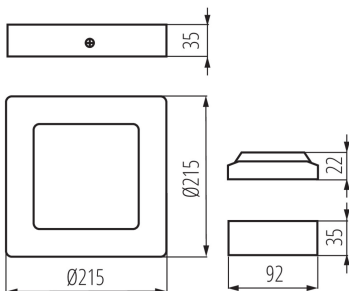

33554 KANTI V2LED 18W-WW-W

Mélysugárzó lámpatest

5905339335548

A Kanlux KANTI V2 LED egy szögletes falon kívüli lámpatest, ami harmonikusan ötvözi a LED technológiát a vonzó és modern megjelenéssel. A terméket magas energiahatékonyság és kiváló világítási paraméterek jellemzik. A Kanlux KANTI V2 LED tökéletes lakások és irodák megvilágítására.

ÁLTALÁNOS ADATOK:

Szín: fehér

Beszereles helye: szerelés: mennyezeti

Alkalmazás helye: beltéri

Minimális távolság a megvilágított tárgytól: 0,5m

Fényerőszabályozható: nem

A terméket nem lehet hőszigetelő anyaggal bevonni: igen

Hossz [mm]: 215

Szélesség [mm]: 215

Magasság [mm]: 35

Vezeték hossz [m]: 0.05

Integrált LED fényforrás: igen

MŰSZAKI ADATOK:

Névleges feszültség [V]: 220-240 AC

Névleges frekvencia [Hz]: 50

Maximális teljesítmény [W]: 18

Áramütés elleni védelmi osztály: II

Búra anyaga: műanyag

Dióda típusa: LED SMD

Fényáram [lm]: 1199

Fényforrás hasznos fényárama Φ_{use} [lm]: 2100

Fényforrás hasznos fényárama Φ_{use} [lm]: gömb (360°)

Fényforrás színe: meleg fehér

A korrelált színhőmérséklet [K]: 3000

Színkonzisztencia MacAdam-féle ellipszisekben: ≤ 6

Színvisszaadási index: 80

Élettartam [h]: 15000

Bekapcs/kikapcs ciklusok száma: ≥ 20000

Sugárzási szög [°]: 110

Lámpa fényereje [lm/W]: 67

Környezeti hőmérséklet-tartomány, melynek a termék ki lehet téve [° C]: 5÷25

Lámpaház anyaga: alumínium ötvözet

Csatlakozó típusa: szabad kábelvégződések

Vezeték keresztmetszete [mm²]: 0.75

Fényforrás felfűtési ideje [s]: ≤ 1

Fényforrás gyújtási ideje [s]: $\leq 0,5$

IP védettség fokozat: 20