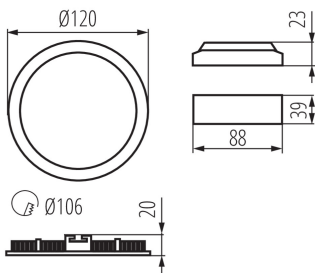

33562 ROUNDA V2LED6W-WW-B

Mélyugárzó lámpatest

5905339335623

IP
44/20

EA
SY
Installation

A Kanlux ROUNDA V2LED a népszerű, kerek, beltéri lámpatest új verziója. A lámpatest ötvözi az esztétikus megjelenést a LED technológiával. Az IP44 védetségnek köszönhetően ellenáll a fröccsenő víznek és a pornak.

ÁLTALÁNOS ADATOK:

Szín: fekete

Beszereles helye: szerelés: mennyezeti süllyesztett

Alkalmazás helye: beltéri

Minimális távolság a megvilágított tárgytól: 0,5m

Fényerőszabályozható: nem

A terméket nem lehet hőszigetelő anyaggal bevonni: igen

Magasság [mm]: 20

Átmérő [mm]: 120

Vezeték hossz [m]: 0.05

Integrált LED fényforrás: igen

MŰSZAKI ADATOK:

Névleges feszültség [V]: 220-240 AC

Névleges frekvencia [Hz]: 50

Maximális teljesítmény [W]: 6

Áramütés elleni védelmi osztály: II

Búra anyaga: műanyag

Dióda típusa: LED SMD

Fényáram [lm]: 270

Fényforrás hasznos fényárama Φ_{use} [lm]: 670

Fényforrás hasznos fényárama Φ_{use} [lm]: gömb (360°)

Fényforrás színe: meleg fehér

A korrelált színhőmérséklet [K]: 3000

Színkonzisztencia MacAdam-féle ellipszisekben: ≤ 6

Színvisszaadási index: 80

Élettartam [h]: 15000

Bekapcs/kikapcs ciklusok száma: ≥ 20000

Sugárzási szög [°]: 110

Lámpa fényereje [lm/W]: 45

Környezeti hőmérséklet-tartomány, melynek a termék ki lehet téve [° C]: 5÷25

Lámpaház anyaga: alumínium ötvözet

Csatlakozó típusa: szabad kábelvégződések

Vezeték keresztmetszete [mm²]: 0.75

Fényforrás felfűtési ideje [s]: ≤ 1

Fényforrás gyújtási ideje [s]: $\leq 0,5$

IP védetség fokozat: 44/20