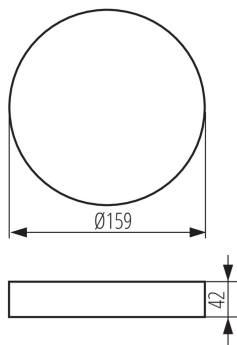

33651 AREL FRAME DO 14W W

Süllyesztett lámpatest tartozék

5905339336514

ÁLTALÁNOS ADATOK:

Szín: fehér

Beszereles helye: szerelés: mennyezeti

Magasság [mm]: 42

Átmérő [mm]: 159

MŰSZAKI ADATOK:

Lámpaház anyaga: műanyag

LOGISZTIKAI ADATOK:

Csomagolás típusa: 40

Darabszám közbenső csomagolásban: 1

Darabszám gyűjtőcsomagolásban: 40

Nettó egységsúly [g]: 98

Súly [g]: 173.75

Egységcsomagolás hossza [cm]: 16.5

Egységcsomagolás szélessége [cm]: 4.5

Egységcsomagolás magassága [cm]: 16.5

Doboz súlya [kg]: 6.95

Karton szélessége [cm]: 35

Doboz magassága [cm]: 36

Doboz hossza [cm]: 49

Karton térfogata [m³]: 0.06174

EGYÉB INFORMÁCIÓK::

- Szerelőkeret a Kanlux AREL LED mélysugárzó falonkívüli telepítéséhez