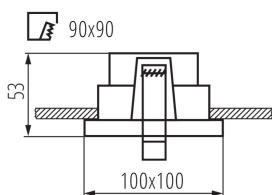

Dekorációs keret

5905339336606

DESIGN
unique

ÁLTALÁNOS ADATOK:

Szín: fehér

Védőburokkal ellátott fényforrás használata kötelező: igen

Beszereles helye: szerelés: mennyezeti süllyesztett

Alkalmazás helye: beltéri

Minimális távolság a megvilágított tárgytól: 0,5m

Dekorációs keret kerámia foglalat nélkül: igen

A terméket nem lehet hőszigetelő anyaggal bevonni: igen

A készlet tartalmazza a fényforrásokat: nem

Hossz [mm]: 100

Szélesség [mm]: 100

Magasság [mm]: 53

MŰSZAKI ADATOK:

Névleges feszültség [V]: 12 AC; 12 DC; 220-240 AC

Maximális teljesítmény [W]: max 10

Áramütés elleni védelmi osztály: II/III

Fényforrások: MR16/PAR16

Foglalat : Gx5,3/GU10

Környezeti hőmérséklet-tartomány, melynek a termék ki lehet téve [° C]: 5÷25

Lámpaház anyaga: alumínium ötvözet

Lámpatest állíthatósága szögben: két tengelyben

Lámpatest állíthatósága szögben [°]: 20/25

IP védettségi fokozat: 20

LOGISZTIKAI ADATOK:

Mértékegység: 1 darab

Csomagolás típusa: 50

Darabszám gyűjtőcsomagolásban: 50

Nettó egység súly [g]: 172

Súly [g]: 224.6

Egységcsomagolás hossza [cm]: 10.5

Egységcsomagolás szélessége [cm]: 11.5

Egységcsomagolás magassága [cm]: 6

Doboz súlya [kg]: 11.23

Karton szélessége [cm]: 25

Doboz magassága [cm]: 32.5

Doboz hossza [cm]: 54.5

Karton térfogata [m³]: 0.044281

Létrehozás dátuma: 25.02.2022, 16:51

Fenntartjuk a műszaki változtatások bevezetésének jogát. A jelen anyagban található adatok jogi szempontból nem kötelező érvényűek.

Fotometria: adott termék vizsgálatakor elért eredmények.