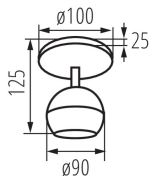

Fali-mennyezeti lámpatest

5905339336705

ÁLTALÁNOS ADATOK:

Szín: fehér

Beszereles helye: szerelés: oldalfali, szerelés: mennyezeti

Alkalmazás helye: beltéri

Minimális távolság a megvilágított tárgytól: 0,5m

A készlet tartalmazza a fényforrásokat: nem

Magasság [mm]: 150

Átmérő [mm]: 100

MŰSZAKI ADATOK:

Névleges feszültség [V]: 220-240 AC

Névleges frekvencia [Hz]: 50

Maximális teljesítmény [W]: max 35

Áramütés elleni védelmi osztály: I

Fényforrások: PAR16

Vízszintesen mozgatható lámpatest [°]: 335

Függőlegesen mozgatható lámpatest [°]: 315

IP védettség fokozat: 20

LOGISZTIKAI ADATOK:

Mértékegység: 1 darab

Csomagolás típusa: 20

Darabszám közbenső csomagolásban: 1

Karton szélessége [cm]: 31.5

Doboz magassága [cm]: 32

Doboz hossza [cm]: 55

Karton térfogata [m³]: 0.05544

Fali-mennyezeti lámpatest

EGYÉB INFORMÁCIÓK::

- Fényforrás maximális magassága 55mm