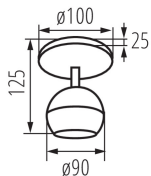

Fali-mennyezeti lámpatest

5905339336712

ÁLTALÁNOS ADATOK:

Szín: fekete

Beszereles helye: szerelés: oldalfali, szerelés: mennyezeti

Alkalmazás helye: beltéri

Minimális távolság a megvilágított tárgytól: 0,5m

A készlet tartalmazza a fényforrásokat: nem

Magasság [mm]: 150

Átmérő [mm]: 100

MŰSZAKI ADATOK:

Névleges feszültség [V]: 220-240 AC

Névleges frekvencia [Hz]: 50

Maximális teljesítmény [W]: max 35

Áramütés elleni védelmi osztály: I

Vízszintesen mozgatható lámpatest [°]: 335

Függőlegesen mozgatható lámpatest [°]: 315

IP védettség fokozat: 20

LOGISZTIKAI ADATOK:

Mértékegység: 1 darab

Csomagolás típusa: 20

Darabszám közbenső csomagolásban: 1

Karton szélessége [cm]: 31.5

Doboz magassága [cm]: 32

Doboz hossza [cm]: 55

Karton térfogata [m³]: 0.05544

Fali-mennyezeti lámpatest

EGYÉB INFORMÁCIÓK::

- Fényforrás maximális magassága 55mm