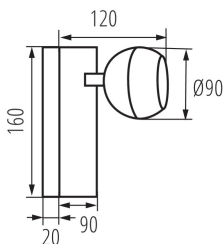

### ÁLTALÁNOS ADATOK:

**Szín:** fehér

**Beszereles helye:** szerelés: oldalfali

**Alkalmazás helye:** beltéri

**Minimális távolság a megvilágított tárgytól:** 0,5m

**Kapcsoló:** igen

**A készlet tartalmazza a fényforrásokat:** nem

**Hossz [mm]:** 140

**Szélesség [mm]:** 90

**Magasság [mm]:** 160

**Környezeti hőmérséklet-tartomány, melynek a termék ki lehet téve [° C]:** 5÷25

**Lámpaház anyaga:** alumínium ötvözet

**Csatlakozó típusa:** csavaros sorkapocs

**Alkalmazott vezetékek keresztmetszet-tartománya [mm<sup>2</sup>]:** 0,75÷1,5

#### EGYÉB INFORMÁCIÓK::

- Fényforrás maximális magassága 55mm