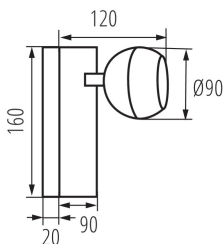

33673 GALOBA W 1xGU10 B

Fali lámpatest

5905339336736

ÁLTALÁNOS ADATOK:

Szín: fekete

Beszereles helye: szerelés: oldalfali

Alkalmazás helye: beltéri

Minimális távolság a megvilágított tárgytól: 0,5m

Kapcsoló: igen

A készlet tartalmazza a fényforrásokat: nem

Hossz [mm]: 140

Szélesség [mm]: 90

Magasság [mm]: 160

MŰSZAKI ADATOK:

Névleges feszültség [V]: 220-240 AC

Névleges frekvencia [Hz]: 50

Csatlakozó típusa: csavaros sorkapocs

Alkalmazott vezetékek keresztmetszet-tartománya [mm²]: 0,75÷1,5

Vízszintesen mozgatható lámpatest [°]: 335

Függőlegesen mozgatható lámpatest [°]: 315

IP védettségi fokozat: 20

Fali lámpatest

EGYÉB INFORMÁCIÓK::

- Fényforrás maximális magassága 55mm